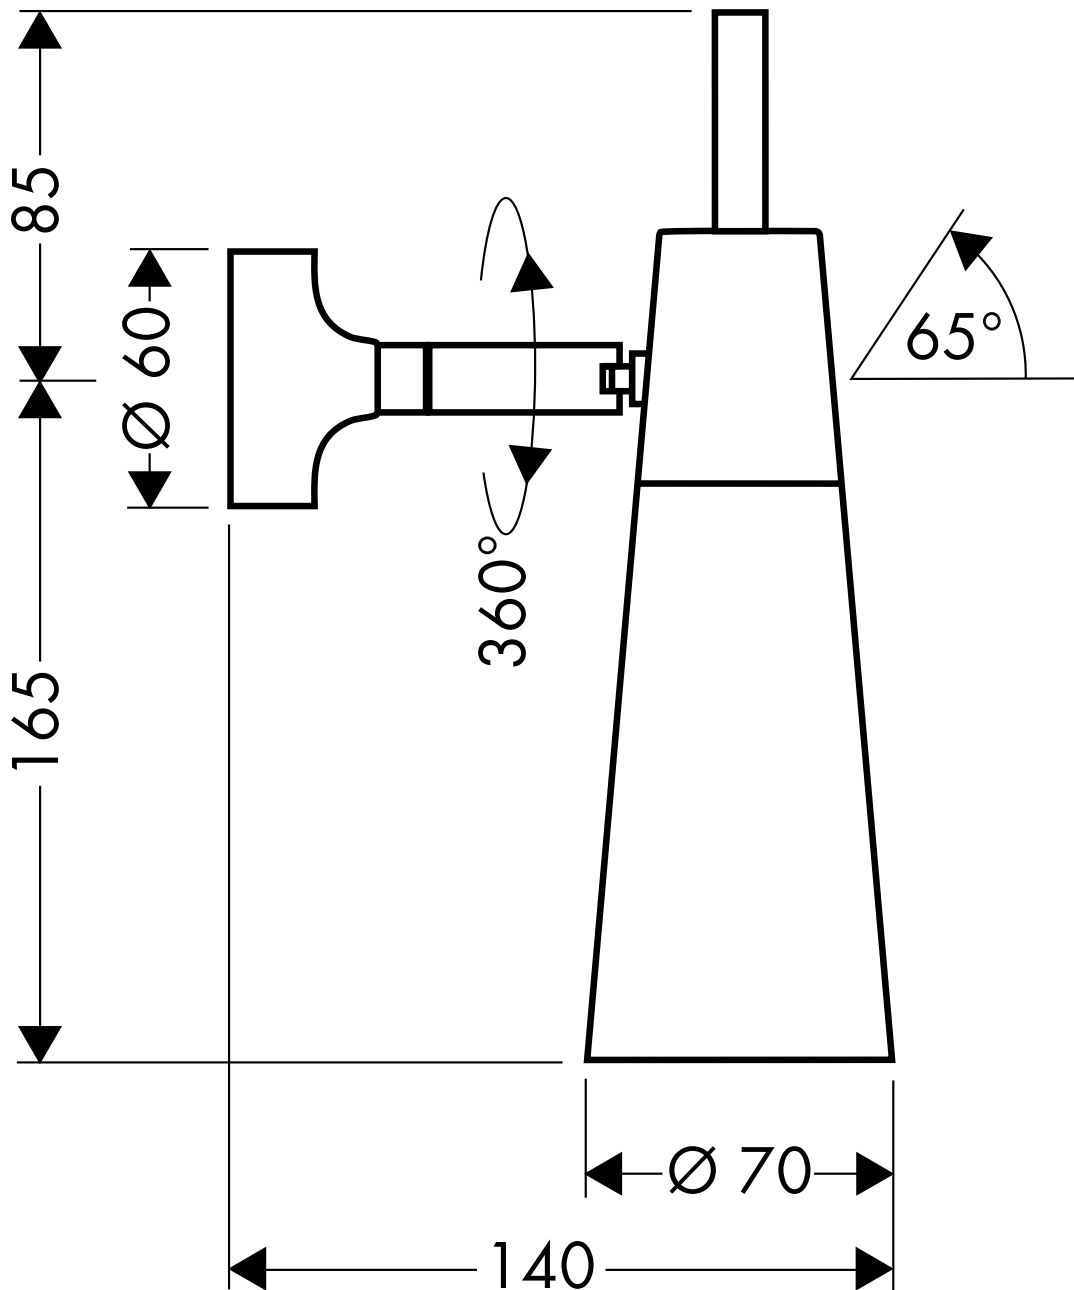

# AXOR TERRANO

Wand-/Deckenleuchte einzeln  
41356

**hansgrohe**

AXOR | PHÄRO