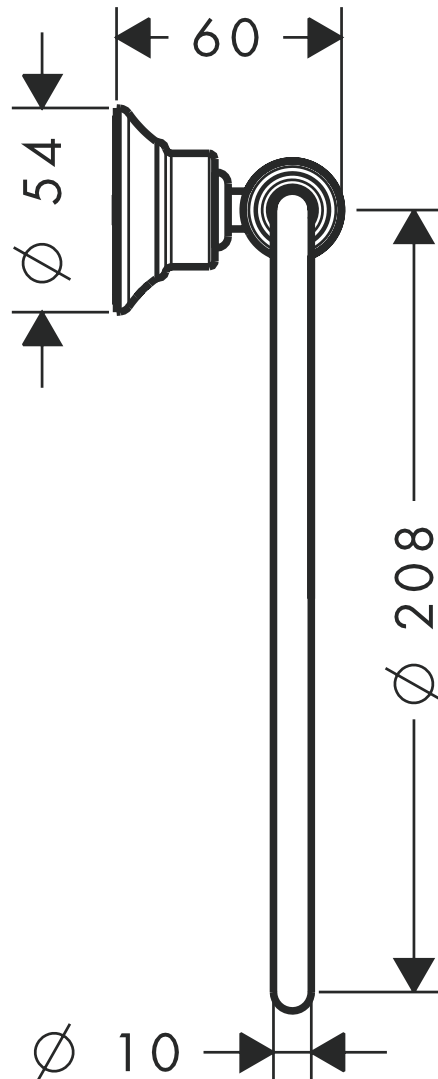

## Handtuchring 42021XXX

**hansgrohe**

AXOR | PHARO