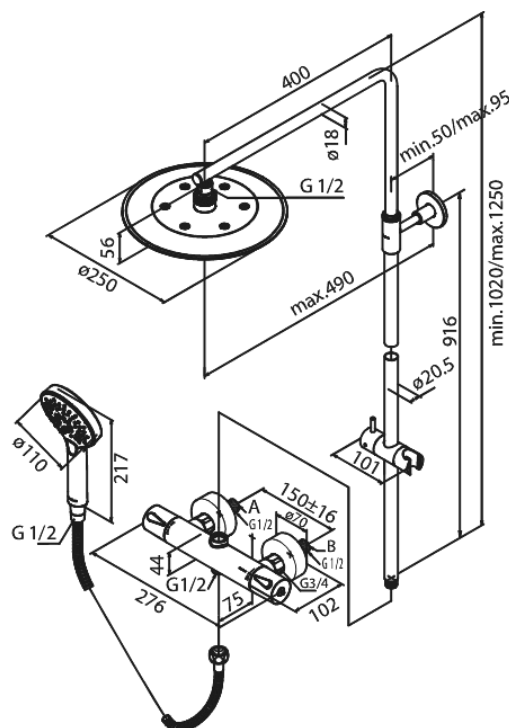

FM Mattsson Mora Group Danmark
Abildager 26 A, 2605 Brøndby
Østbirkvej 2, 5240 Odense NØ

Tlf.: 88 33 00 34 danmark@fmm-mora.com

Mere information på www.damixa.dk

damixa