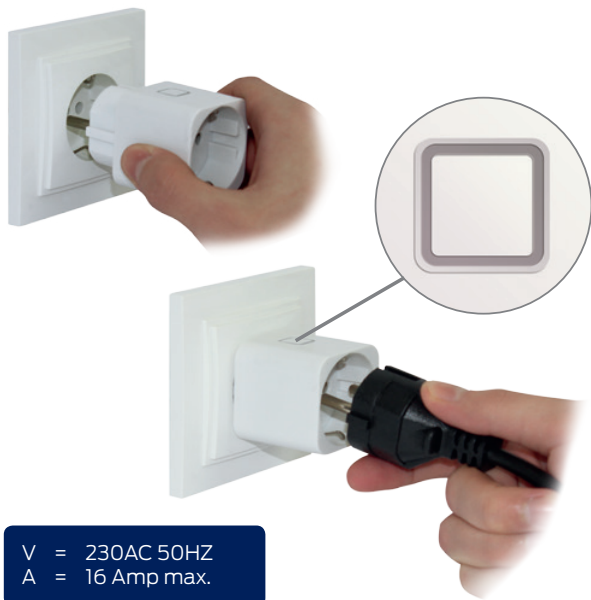

Neotherm

THE FLOW OF ENERGY

Futura Z Smart Plug til stikkontakt

Futura Z Smart Plug til stikkontakt

Introduktion

Introduktion/Introduktion

Smartplug sættes direkte i stikkontakt (som en forlængelse af denne). Dette giver brugeren kontrol over enheden som er sat i smartpluggen. Neotherm tilbyder Smartplug med stik til EU, UK og U.S. Dette produkt skal bruges sammen med den universelle gateway (UGE600) og Neotherm Smart Home app'en.

Smart plug ska anslutas direkt till ett öppet uttag (t.ex. ett grenuttag), vilket ger användarkontroll över den enhet som är ansluten till utrustningen. Neotherm erbjuder standard smart plugs för EU, Storbritannien och USA. Produkten ska användas med en universalgateway (UGE600) och Neotherm Smart Home-appen.

Futura Z Smart Plug til stikkontakt

1

 Efter opstart vil lysdioden begynde at blinke kontinuerligt.

 När du startar enheten börjar lysdioden blinka kontinuerligt

2

3

Futura Z Smart Plug til stikkontakt

4

5

6

Følg instruktionerne på skærmen.

Följ anvisningarna på skärmen

Når den er tilsluttet, vil Smartpluggens Lysdiode holde op med at blinke.

När smart plug är ansluten slutar lysdioden blinka.

TÆNDT PÅ

Slet fra Gateway: Tryk på knappen i 10 sekunder. Blinker rødt 5 gange hvorefter lysdioden slukkes.