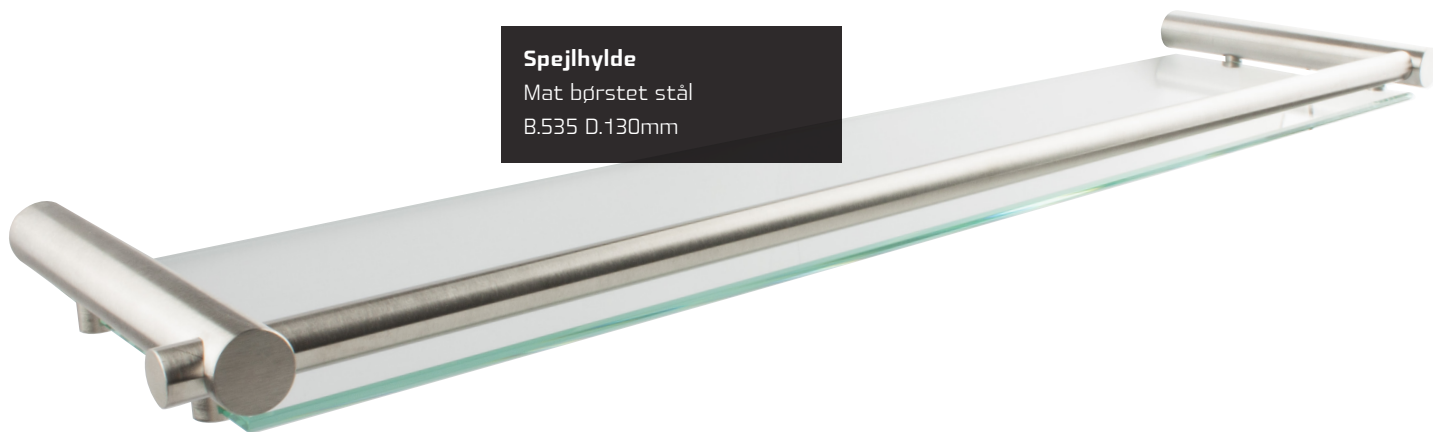

Spejlhylde

Mat børstet stål
B.535 D.130mm

Saninr. 1085109 · VVSnr. 772372116 · DB varenr. 4538583

Saninr. 1200872 · VVSnr. 772372100 · DB varenr. 7751746