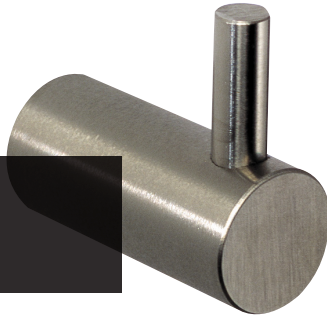

Område	Side
Toiletrulleholdere	4
Toiletbørster	8
Håndklædetilbehør	11
Tilbehør	14

 Mat børstet stål  Poleret stål

høj kvalitet
og tidløst design

Toiletrulleholder
Mat børstet stål
B.140 D.40 H.90mm

■ Saninr. 1085042 · VVSnr. 776434116 · DB varenr. 4538559 

Mat børstet stål

B.105

■ Saninr. 3249141 · VSNr. 778596916 · DB varenr. 5712926

■ Saninr. 3249133 · VSNr. 778596900 · DB varenr. 5736544

Løs børste til toiletbørste

Mat børstet stål m/stang

■ Saninr. 1407543 · VSNr. 778596816 · DB varenr. 1379879

■ Saninr. 1407717 · VSNr. 778596800 · DB varenr. 1379880

Løs børste til toiletbørste

Løs børste sort

■ Saninr. 1236652 · VSNr. 778596990 · DB varenr. 5833177

Krog med tap
Mat børstet stål
Ø.16 D.35mm

■ Saninr. 1200492 · VVSnr. 775258316 · DB varenr. 5157916

■ Saninr. 1200716 · VVSnr. 775258300 · DB varenr. 1248403

Krog med slids
Mat børstet stål
Ø.16 D.35mm

■ Saninr. 1200500 · VVSnr. 775258616 · DB varenr. 8164204

■ Saninr. 1220425 · VVSnr. 775258610 · DB varenr. 7751613