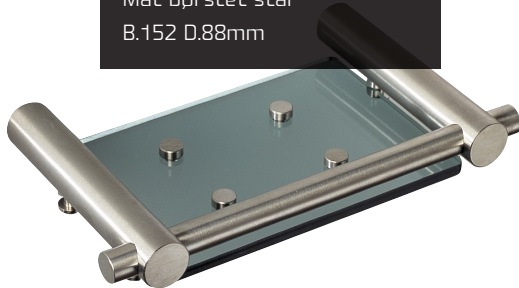

Spejlbeslag

Mat børstet stål - 4-6 mm spejl. Sæt a 4 stk.
Ø.20 D.15mm

■ Saninr. 1200567 · VVSnr. 772051116 · DB varenr. 4771101

■ Saninr. 1200922 · VVSnr. 772051100 · DB varenr. 7751787

Sæbeskål

Mat børstet stål
B.152 D.88mm