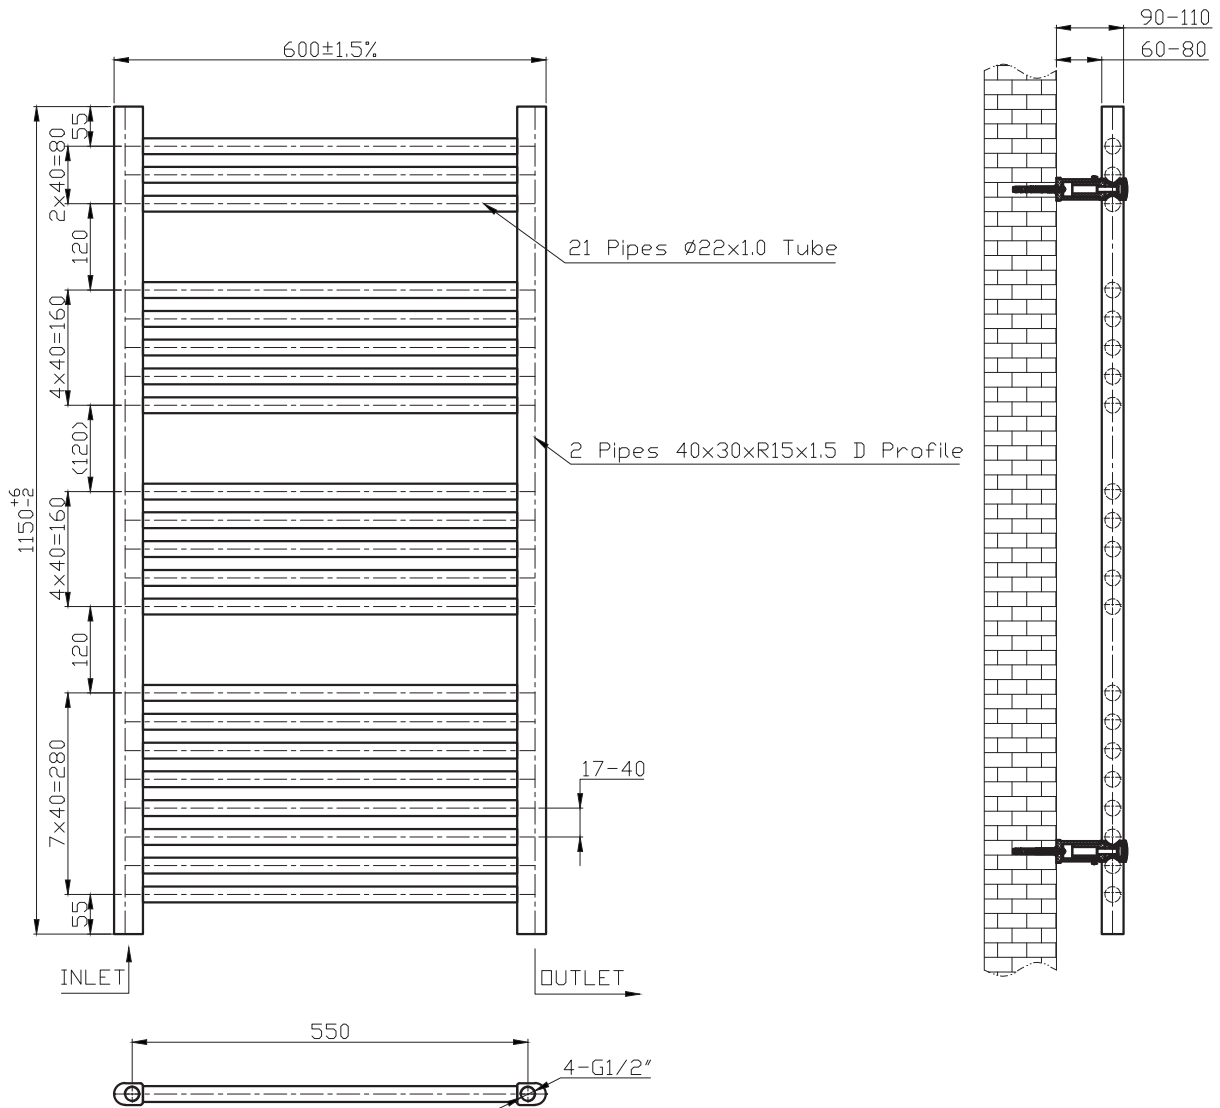

Alterna Norm håndklæderadiator

Stregtegning Norm - mellem model

BD nr. 331130260 - Hvid

BD nr. 331130264 - Krom

Unit: mm

Heat out put $\Delta 50^\circ$ 1443 BTU/423 WATT Chrome

Heat out put $\Delta 50^\circ$ 1825 BTU/535 WATT White

Kontaktinformation

For yderligere information kontakt din lokale Brdr. Dahl butik.

Version 1