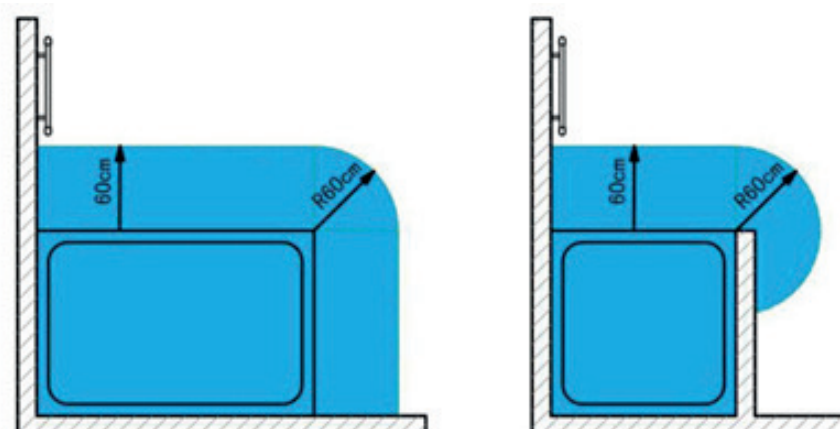

Vær opmærksom på

- Denne radiator er kun anvendelig med en bundforbindelse.
  Ikke egnet til placering af et gennemstrømningsrør.
- Læg ikke drivvåde håndklæder på radiatoren
- Radiatoren skal placeres mindst 60cm væk fra badekar og/eller bruseområdet
  Radiatoren må ikke være i direkte kontakt med vand. SE OGSÅ TEGNING NEDENFOR.