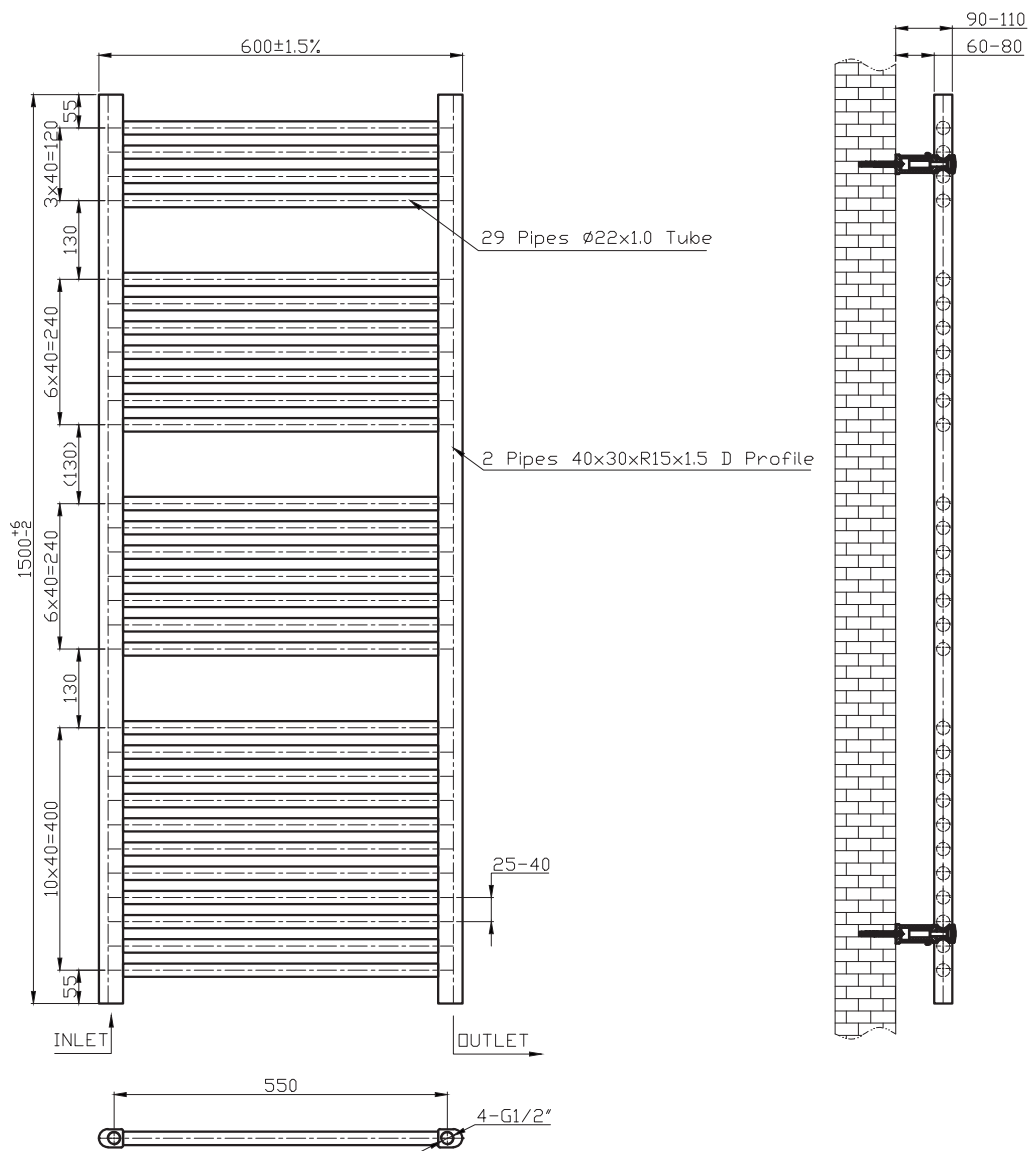

### Stregtegning Norm - Stor model

BD nr. 331130360 - Hvid

BD nr. 331130364 - Krom

Unit: mm

Heat out put  $\Delta 50^\circ$  1962 BTU/575 WATT Chrome

Heat out put  $\Delta 50^\circ$  2484 BTU/728 WATT White