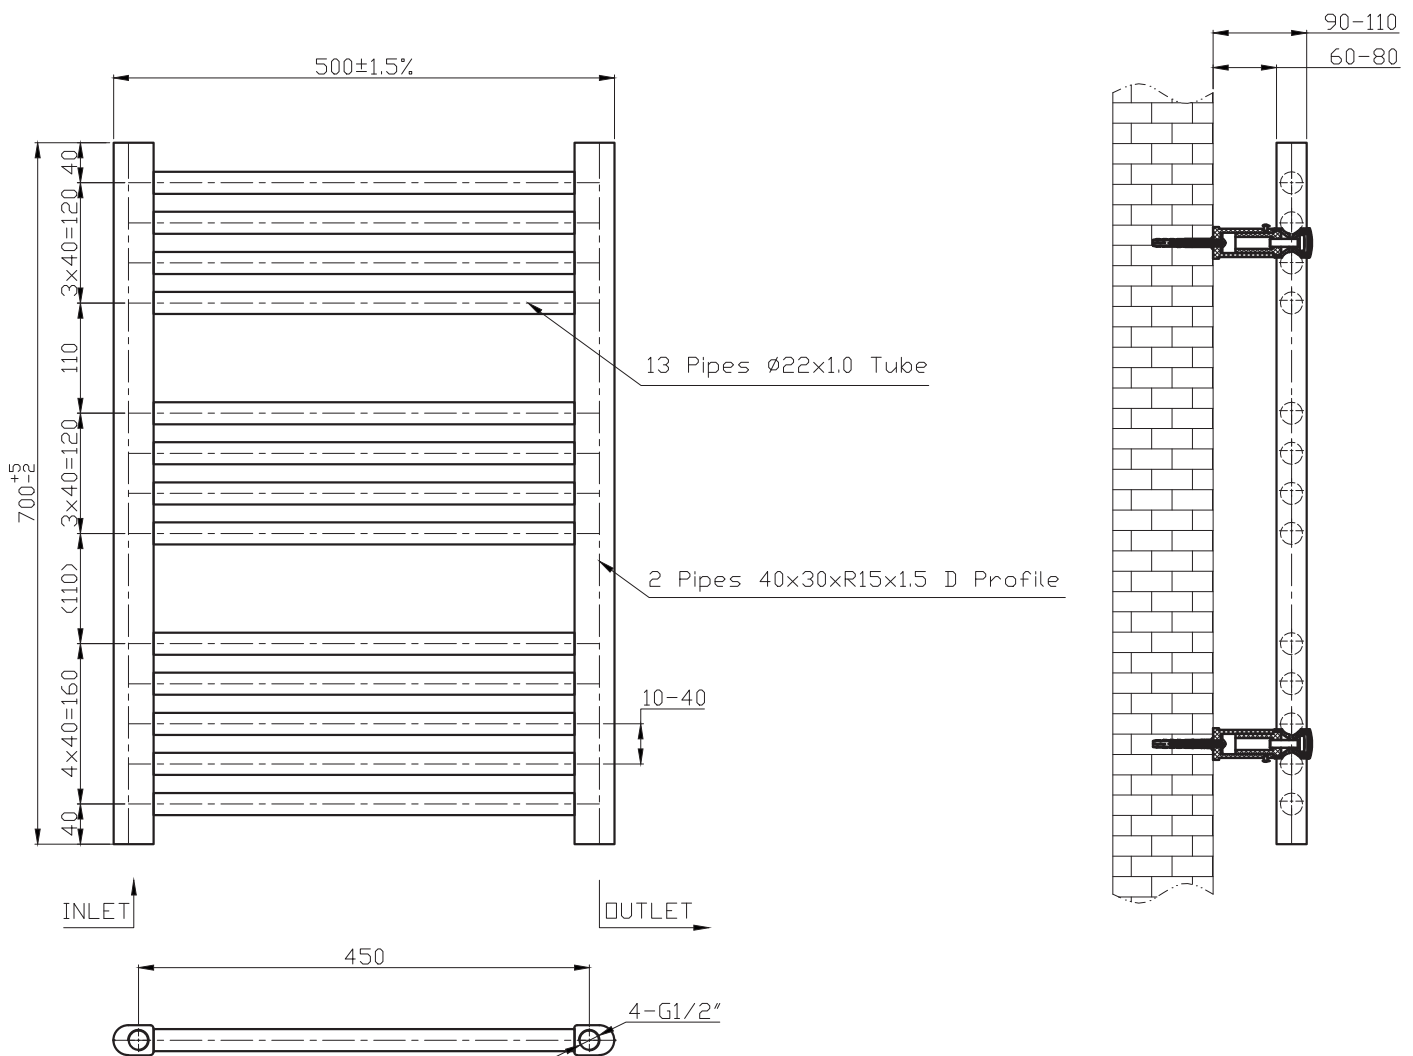

Alterna Norm håndklæderadiator

Stregtegning Norm - lille model

BD nr. 331130150 - Hvid

BD nr. 331130154 - Krom

Unit: mm

Heat out put $\Delta 50^\circ$ 764 BTU/224 WATT Chrome

Heat out put $\Delta 50^\circ$ 966 BTU/283 WATT White

Kontaktinformation

For yderligere information kontakt din lokale Brdr. Dahl butik.

Version 1