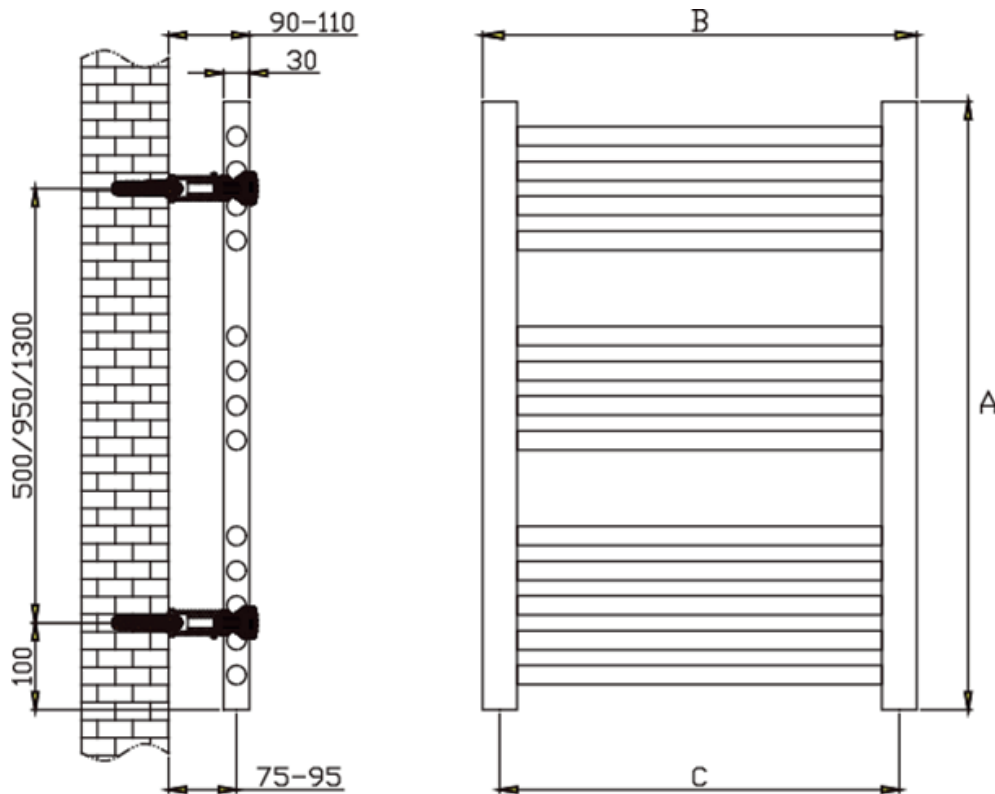

Alterna Norm håndklæderadiator