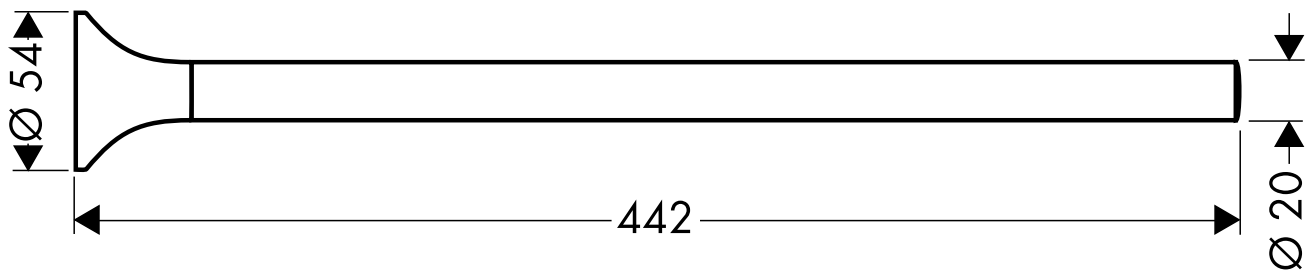

# AXOR TERRANO

Handtuchhalter einarmig  
41320

**hansgrohe**

AXOR | PHÄRO