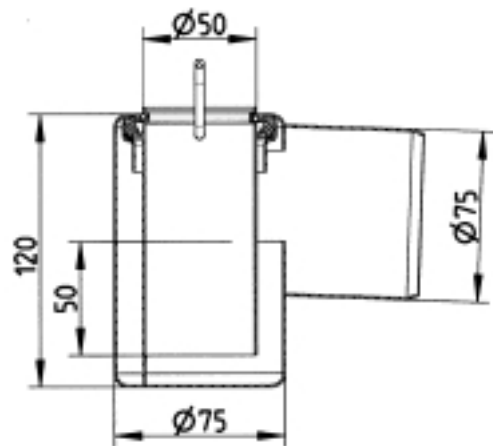

510.000.075 WATERLINE VANDLÅS

- Til indstøbning, kan ikke eftermonteres
- Vandlukkehøjde = 50 mm
- Udløb: Ø75 mm, vandret
- Rustfrit stål: AISI304/EN1.4301

Produktkoder

EAN: 5705499120011
VVS nummer: 155059113
RSK nummer: 7119490
NRF nummer: 3394697
LVI nummer: 3304453

Specifikation

Maks. flow (l/s): 0,8
Materiale: AISI 304
Materiale (EN): EN 1.4301
Type: Vandlåse
Udløbsdiameter (mm): 75

Godkendelser

SE - RI.SE 0084-07 2021

PL - Hygienic Certificate - All products

BLÜCHER[®]