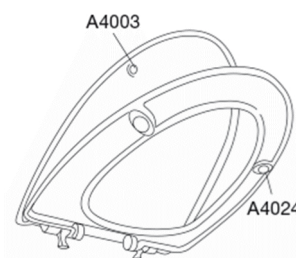

Pressalit Sign 624
Toiletsæde med soft close inkl. beslag i rustfrit stål. Lift-off funktion kan tilvælges.

Funktioner

Soft close

Varenummer

624000-D03999
VVS:614981000
RSK:7904465
EAN:5708590286358

Pressalit Sign med soft close - den lille detalje, der gør den store forskel. Praktisk og funktionelt toiletsæde i nordisk design, der passer perfekt til Ifö Sign.

Farve

Hvid

Beskrivelse

PRESSALIT toiletsæde med låg, model "Sign", art nr. 624 af gennemfarvet hærdeplast inkl. D79 fast beslag med soft close i rustfrit stål.
- alternative beslag: D81, D03
- centerafstand: 155 mm
- belastning - ringsæde 240 kg
- 10 års garanti