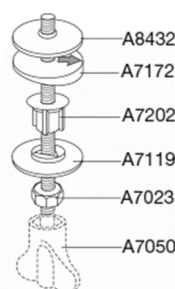

Pressalit Sign 624
Toiletsæde med soft close inkl. beslag i rustfrit stål. Lift-off funktion kan tilvælges.

Funktioner

Soft close

Varenummer

624000-D03999
VVS:614981000
RSK:7904465
EAN:5708590286358

Pressalit Sign med soft close - den lille detalje, der gør den store forskel. Praktisk og funktionelt toiletsæde i nordisk design, der passer perfekt til Ifö Sign.

Farve

Hvid

Beskrivelse

PRESSALIT toiletsæde med låg, model "Sign", art nr. 624 af gennemfarvet hærdeplast inkl. D79 fast beslag med soft close i rustfrit stål.
- alternative beslag: D81, D03
- centerafstand: 155 mm
- belastning - ringsæde 240 kg
- 10 års garanti