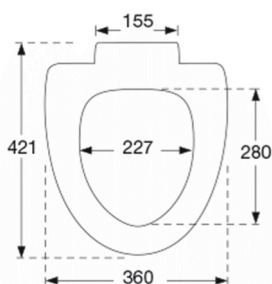

Pressalit Sign 624
Toiletsæde med soft close inkl. beslag i rustfrit stål. Lift-off funktion kan tilvælges.

Funktioner

Soft close

Varenummer

624000-D03999
VVS:614981000
RSK:7904465
EAN:5708590286358

Pressalit Sign med soft close - den lille detalje, der gør den store forskel. Praktisk og funktionelt toiletsæde i nordisk design, der passer perfekt til Ifö Sign.

Farve

Hvid

Beskrivelse

PRESSALIT toiletsæde med låg, model "Sign", art nr. 624 af gennemfarvet hærdeplast inkl. D79 fast beslag med soft close i rustfrit stål.
- alternative beslag: D81, D03
- centerafstand: 155 mm
- belastning - ringsæde 240 kg
- 10 års garanti