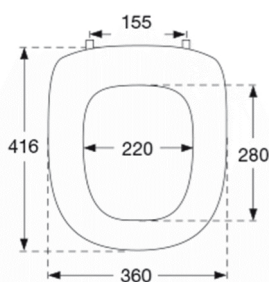

Pressalit Aqua 79
Standard toiletsæde inkl. beslag i rustfrit stål

Varenummer

79000-B36999
VVS:615081000
NRF:6190801
RSK:7904522
EAN:5708590094687

Pressalit Aqua er designet specielt til Ifö Aqua, men passer med universalbeslag også til andre toiletskåle.

Farve

Hvid

Beskrivelse

PRESSALIT toiletsæde med låg, model "Aqua", art. nr. 79 af gennemfarvet hærdeplast inkl. B36 fast beslag i rustfrit stål

- centerafstand: 155 mm
- belastning - ringsæde 240 kg
- til Ifö Aqua toilet
- 10 års garanti