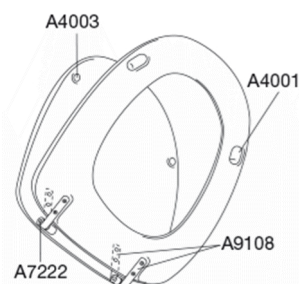

Pressalit Aqua 79
Standard toiletsæde inkl. beslag i rustfrit stål

Varenummer

79000-B36999
VVS:615081000
NRF:6190801
RSK:7904522
EAN:5708590094687

Pressalit Aqua er designet specielt til Ifö Aqua, men passer med universalbeslag også til andre toiletskåle.

Farve

Hvid

Beskrivelse

PRESSALIT toiletsæde med låg, model "Aqua", art. nr. 79 af gennemfarvet hærdeplast inkl. B36 fast beslag i rustfrit stål

- centerafstand: 155 mm
- belastning - ringsæde 240 kg
- til Ifö Aqua toilet
- 10 års garanti