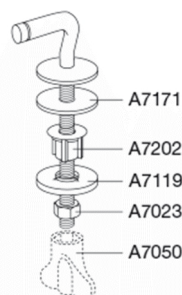

Pressalit Aqua 79
Standard toiletsæde inkl. beslag i rustfrit stål

Varenummer

79000-B36999
VVS:615081000
NRF:6190801
RSK:7904522
EAN:5708590094687

Pressalit Aqua er designet specielt til Ifö Aqua, men passer med universalbeslag også til andre toiletskåle.

Farve

Hvid

Beskrivelse

PRESSALIT toiletsæde med låg, model "Aqua", art. nr. 79 af gennemfarvet hærdeplast inkl. B36 fast beslag i rustfrit stål

- centerafstand: 155 mm
- belastning - ringsæde 240 kg
- til Ifö Aqua toilet
- 10 års garanti