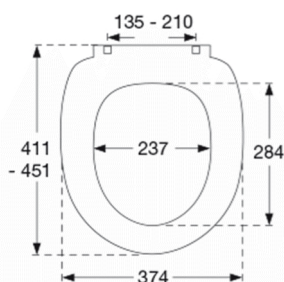

Pressalit Scandinavia PLUS 758
Toiletsæde med soft close og lift-off inkl. beslag i rustfrit stål

Materialer	<p>TOILETSÆDE: Materialet er gennemfarvet hærdeplast (UF A 10 = Ureaformaldehyd) uden indhold af miljøfarlige stoffer. UF-plast består af 67% ureaformaldehydharpiks, 28% Cellulose samt 5% mineraler, pigmenter, smøremiddel og fugtindhold. Råvaren fra leverandøren indeholder maximal 0,03% fri formaldehyd og efter udhærdning endnu mindre.</p> <p>BUFFERE: EVA (copolymer af ethylen og vinylacetat).</p> <p>DÆMPERSÆT: Hydraulisk dæmper med dæmperhus i rustfrit stål og plastdele i termoplast.</p> <p>BESLAG: Rustfrit stål type W. nr. 1.4301/M og termoplast.</p>
Maksimal belastning	Belastning - ringsæde 240 kg
Vægt (kg)	3,047
Mål pr. stk. (emballeret)	494x390x72 mm
Vægt emballeret (kg)	3,511
Mål pr. kolli	504x400x366 mm
Vægt pr. kolli (kg)	17,555
Antal pr. kolli	5
Kolli pr. palle	12
Antal pr. palle	60
Rengøring	Benyt et mildt sæbeholdigt rengøringsmiddel til rengøring af wc-sædet. Vær sikker på, at der ikke efterlades noget fugt på sæde og beslag. Tør derfor både sæde og beslag af med en blød og tør klud. Wc-rens og andre klorholdige, slibende eller ætsende rengøringsmidler bør ikke komme i kontakt med sæde og beslag, da det kan medføre beskadigelse eller flyverust. Derfor bør sædet være slået op, indtil al wc-rens er skyllet væk.
Garanti	Der ydes 10 års garanti på dit toiletsæde. Pressalit reparerer eller ombytter toiletsædet til samme eller anden anvendelig model, efter Pressalits valg, såfremt materiale- eller fabrikationsfejl på toiletsædet viser sig ved normalt brug inden for 10 år fra købsdatoen. Garantien er betinget af dokumentation for køb af toiletsædet.