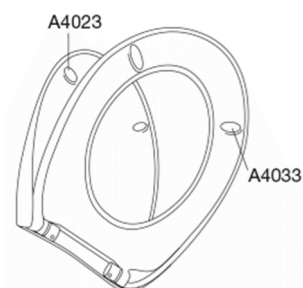

Pressalit Scandinavia PLUS 758
Toiletsæde med soft close og lift-off inkl. beslag i rustfrit stål

Funktioner	Lift-off, Soft close	
Varenummer	<p>758001-D04999 VVS:615044001 NRF:6190138 RSK:7904489 EAN:5708590302782</p>	
Farve	Sort (RAL 9005)	
Beskrivelse	<p>Scandinavia PLUS er tredje generation af det berømte toiletsæde designet af Sigvard Bernadotte og Acton Bjørn i 1975. Funktionerne og stabiliteten er forbedret og den smilende front bibeholdt – det bedste fra nutiden og fortiden kombineret på skønneste vis.</p> <p>PRESSALIT toiletsæde med låg, model "Scandinavia PLUS", art. 758 af gennemfarvet hærdeplast med indbygget soft close inkl. D04 universalbeslag/BL6 universalbeslag m/kipanker i rustfrit stål til lift-off.</p> <ul style="list-style-type: none"> - afmontering af sæde/låg letter rengøringen - centerafstand: 135 - 210 mm - belastning - ringsæde 240 kg - anvendelig på universelle toiletter - 10 års garanti 	
Designtype	Sandwich	
Designer	Pressalit	
Design-år	2012	