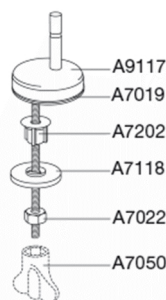

Pressalit Scandinavia PLUS 758
Toiletsæde med soft close og lift-off inkl. beslag i rustfrit stål

Materialer	<p>TOILETSÆDE: Materialet er gennemfarvet hærdeplast (UF A 10 = Ureaformaldehyd) uden indhold af miljøfarlige stoffer. UF-plast består af 67% ureaformaldehydharpiks, 28% Cellulose samt 5% mineraler, pigmenter, smøremiddel og fugtindhold. Råvaren fra leverandøren indeholder maximal 0,03% fri formaldehyd og efter udhærdning endnu mindre.</p> <p>BUFFERE: EVA (copolymer af ethylen og vinylacetat).</p> <p>DÆMPERSÆT: Hydraulisk dæmper med dæmperhus i rustfrit stål og plastdele i termoplast.</p> <p>BESLAG: Rustfrit stål type W. nr. 1.4301/M og termoplast.</p>
Maksimal belastning	Belastning - ringsæde 240 kg
Vægt (kg)	3,047
Mål pr. stk. (emballeret)	494x390x72 mm
Vægt emballeret (kg)	3,511
Mål pr. kolli	504x400x366 mm
Vægt pr. kolli (kg)	17,555
Antal pr. kolli	5
Kolli pr. palle	12
Antal pr. palle	60
Rengøring	Benyt et mildt sæbeholdigt rengøringsmiddel til rengøring af wc-sædet. Vær sikker på, at der ikke efterlades noget fugt på sæde og beslag. Tør derfor både sæde og beslag af med en blød og tør klud. Wc-rens og andre klorholdige, slibende eller ætsende rengøringsmidler bør ikke komme i kontakt med sæde og beslag, da det kan medføre beskadigelse eller flyverust. Derfor bør sædet være slået op, indtil al wc-rens er skyllet væk.
Garanti	Der ydes 10 års garanti på dit toiletsæde. Pressalit reparerer eller ombytter toiletsædet til samme eller anden anvendelig model, efter Pressalits valg, såfremt materiale- eller fabrikationsfejl på toiletsædet viser sig ved normalt brug inden for 10 år fra købsdatoen. Garantien er betinget af dokumentation for køb af toiletsædet.