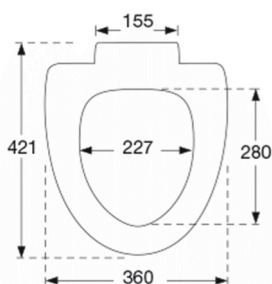

Pressalit Sign med soft close - den lille detalje, der gør den store forskel. Praktisk og funktionelt toiletsæde i nordisk design, der passer perfekt til Ifö Sign.

**Farve**

Sort (RAL 9005)

**Beskrivelse**

PRESSALIT toiletsæde med låg, model "Sign", art nr. 624 af gennemfarvet hærdeplast inkl. D79 fast beslag med soft close i rustfrit stål.  
- alternative beslag: D81, D03  
- centerafstand: 155 mm  
- belastning - ringsæde 240 kg  
- 10 års garanti