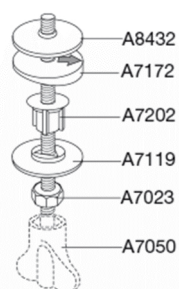

Pressalit Sign med soft close - den lille detalje, der gør den store forskel. Praktisk og funktionelt toiletsæde i nordisk design, der passer perfekt til Ifö Sign.

**Farve**

Sort (RAL 9005)

**Beskrivelse**

PRESSALIT toiletsæde med låg, model "Sign", art nr. 624 af gennemfarvet hærdeplast inkl. D79 fast beslag med soft close i rustfrit stål.  
- alternative beslag: D81, D03  
- centerafstand: 155 mm  
- belastning - ringsæde 240 kg  
- 10 års garanti