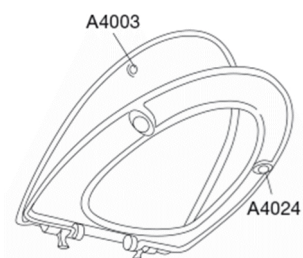

**Pressalit Sign 624**  
Toiletsæde med soft close inkl. beslag i rustfrit stål. Lift-off funktion kan tilvælges.

**Funktioner**

Soft close

**Varenummer**

624001-D03999  
VVS:614981001  
RSK:7904466  
EAN:5708590286365

Pressalit Sign med soft close - den lille detalje, der gør den store forskel. Praktisk og funktionelt toiletsæde i nordisk design, der passer perfekt til Ifö Sign.

**Farve**

Sort (RAL 9005)

**Beskrivelse**

PRESSALIT toiletsæde med låg, model "Sign", art nr. 624 af gennemfarvet hærdeplast inkl. D79 fast beslag med soft close i rustfrit stål.  
- alternative beslag: D81, D03  
- centerafstand: 155 mm  
- belastning - ringsæde 240 kg  
- 10 års garanti