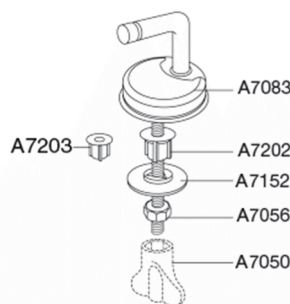

Pressalit T 2 324
Standard toiletsæde inkl. beslag i rustfrit stål

Varenummer

324000-BN2999
VVS:615039000
NRF:6190321
RSK:7904445
EAN:5708590243139

Pressalit T 2 er et traditionelt Pressalit-design med nye værdier. Den usynlige montering af nylon-hængslerne giver en glat, ubrudt underside på både sæde og låg. Det ser ikke blot godt ud, men er også rengøringsvenligt.

Farve

Hvid

Beskrivelse

PRESSALIT toiletsæde med låg, model "T 2", art. nr. 324 af gennemfarvet hærdeplast inkl. BN2 universalbeslag i rustfrit stål
- centerafstand: 85 - 185 mm
- belastning - ringsæde 240 kg
- inkl. indlagte hængselsfaner for nemmere rengøring
- anvendelig på universelle toiletter
- 10 års garanti