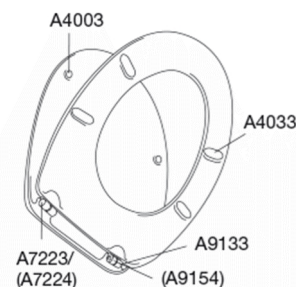

Pressalit T 2 324
Standard toiletsæde inkl. beslag i rustfrit stål

Varenummer

324000-BN2999
VVS:615039000
NRF:6190321
RSK:7904445
EAN:5708590243139

Pressalit T 2 er et traditionelt Pressalit-design med nye værdier. Den usynlige montering af nylon-hængslerne giver en glat, ubrudt underside på både sæde og låg. Det ser ikke blot godt ud, men er også rengøringsvenligt.

Farve

Hvid

Beskrivelse

PRESSALIT toiletsæde med låg, model "T 2", art. nr. 324 af gennemfarvet hærdeplast inkl. BN2 universalbeslag i rustfrit stål
- centerafstand: 85 - 185 mm
- belastning - ringsæde 240 kg
- inkl. indlagte hængselsfaner for nemmere rengøring
- anvendelig på universelle toiletter
- 10 års garanti