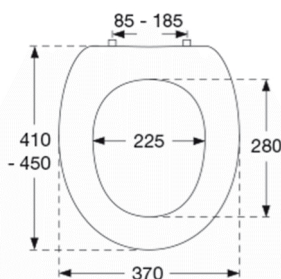

Pressalit T 2 324
Standard toiletsæde inkl. beslag i rustfrit stål

Varenummer

324000-BN2999
VVS:615039000
NRF:6190321
RSK:7904445
EAN:5708590243139

Pressalit T 2 er et traditionelt Pressalit-design med nye værdier. Den usynlige montering af nylon-hængslerne giver en glat, ubrudt underside på både sæde og låg. Det ser ikke blot godt ud, men er også rengøringsvenligt.

Farve

Hvid

Beskrivelse

PRESSALIT toiletsæde med låg, model "T 2", art. nr. 324 af gennemfarvet hærdeplast inkl. BN2 universalbeslag i rustfrit stål
- centerafstand: 85 - 185 mm
- belastning - ringsæde 240 kg
- inkl. indlagte hængselsfaner for nemmere rengøring
- anvendelig på universelle toiletter
- 10 års garanti