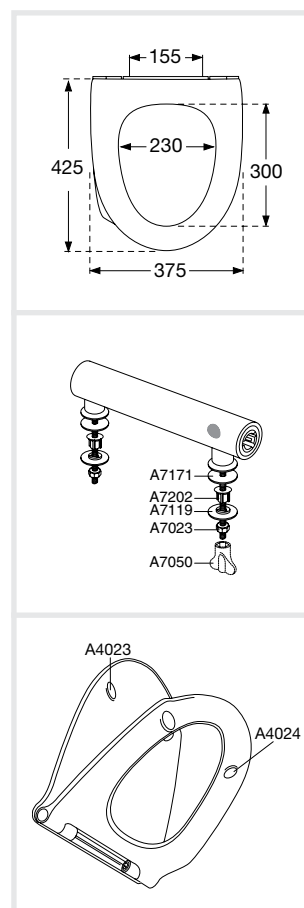

Pressalit Sign Art med soft close,
inkl. BR8 fast beslag med quick-release

Nr. 474xxx-BR8xxx med låg

<i>VVS-nr.</i>	615083
<i>Design/år</i>	Knud Holscher, 2005, registreret design
<i>Produktbeskrivelse</i>	<p>PRESSALIT toiletsæde med låg, model "Sign Art", art. nr. 474 af gennemfarvet hærdeplast.</p> <ul style="list-style-type: none"> - inkl. BR8 beslag i form af en rørkonsol i hærdeplast - inkl. quick-release funktion og soft close - afmontering af sæde/låg letter rengøringen - runde kanter - belastning - ringsæde 240 kg - 10 års garanti
<i>Farveprogram xxx</i>	000 hvid, 001 sort, 333 sand
<i>Beslagsoverflade xxx</i>	<p>000 Hvid</p> <p>001 Sort</p> <p>333 Sand</p>
<i>Reserve dele</i>	<p>A4023 Buffer til itrykning i låg, oval grå</p> <p>A4024 Buffer til itrykning i sæde, oval grå</p>

Materialebeskrivelse

TOILETSÆDE:

Materialet er i gennemfarvet hærdeplast (UF A 10 = Ureaformaldehyd) uden indhold af miljøfarlige stoffer. Formmassen består af ca. 50 % urea (NH_2CONH_2), ca. 25 % cellulose og ca. 25 % formaldehyd (HCHO), samt forskellige fyldstoffer og additiver i mindre mængder.