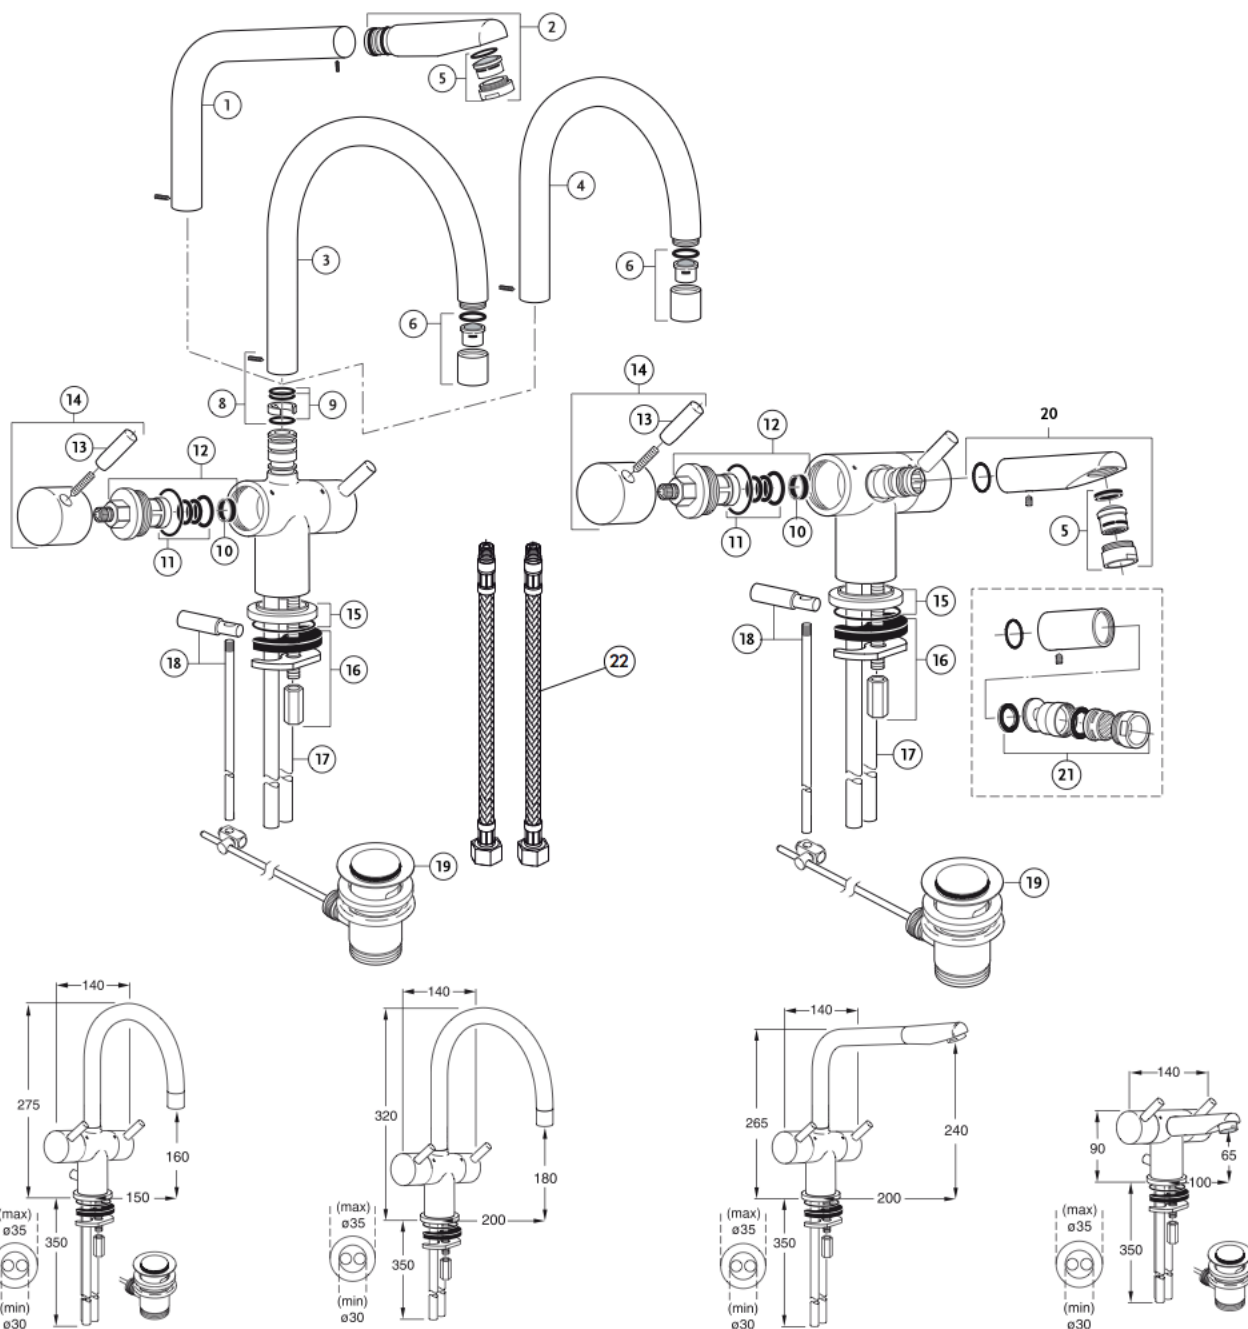

Reserve dele/Måltegninger

F1105, F1106, F1107, F1108, F1109, F1111, F1112
Efter August 2003

Nr.	Beskrivelse	Varenr.	WS nr.	Nr.	Beskrivelse	Varenr.	WS nr.
1	L-tud med spids 1109 Do. Stainless	F960511AA F960511XJ	745116040 745116047	19	Pind 45 mm Do. Stainless	F960107AA F960107XJ	745116640 745116647
2	Udløbsspids til 1109 Do. Stainless	F960440AA F960440XJ	745116050 745116057	14	Håndhjul med Børma kold Do. Stainless	F960193AA F960193XJ	745111590 745111597
3	C-tud til 1106 Do. Stainless	F960219AA F960219XJ	745116010 745116017	14	Håndhjul varm Do. Stainless	F960194AA F960194XJ	745111000 745111007
4	C-tud til 1112 Do. Stainless	F960220AA F960220XJ	745116000 745116007	15	Bordring + O-ring Do. Stainless	F960523AA A960304NU	745116000 745111900
5	Luftblander 24 mm Do. Stainless	A960321AA A960321XJ	745117426	16	Bespændingssæt M8 Do. Rå	F960211AA F960211NU	745111390 745111391
6	Luftblander 18 mm Do. Stainless	F960231AA F960231XJ	745116750 745116757	17	Kobberrør L=386 mm (1 stk.) Do. Stainless	F960191AA F960191XJ	745116920 745116927
8	Reparationssæt f.tud	F960023NU	745111559	18	Træk-op stang, komplet Do. Stainless	F960191AA F960191XJ	745116920 745116927
9	O-ringe	F960183NU	745116310	19	Bundventil Do. Stainless	H3699AA H3699XJ	747316110 747316117
10	Bundpakning	F960016NU	745111621	20	Udløbsspids 1105		
11	Rep. sæt 571	F960030NU	745111666	21	Kugle-luftblander	F960182AA	745115084
12	Ventiloverdel varm Ventiloverdel kold	F960035NU F960034NU	745111184 745111185	22	Flex stange M10x1-G3/8" (1 stk.)	A963305NU	
13	Pind 25 mm Do. Stainless	F960108AA F960190XJ	745116620 745111337				