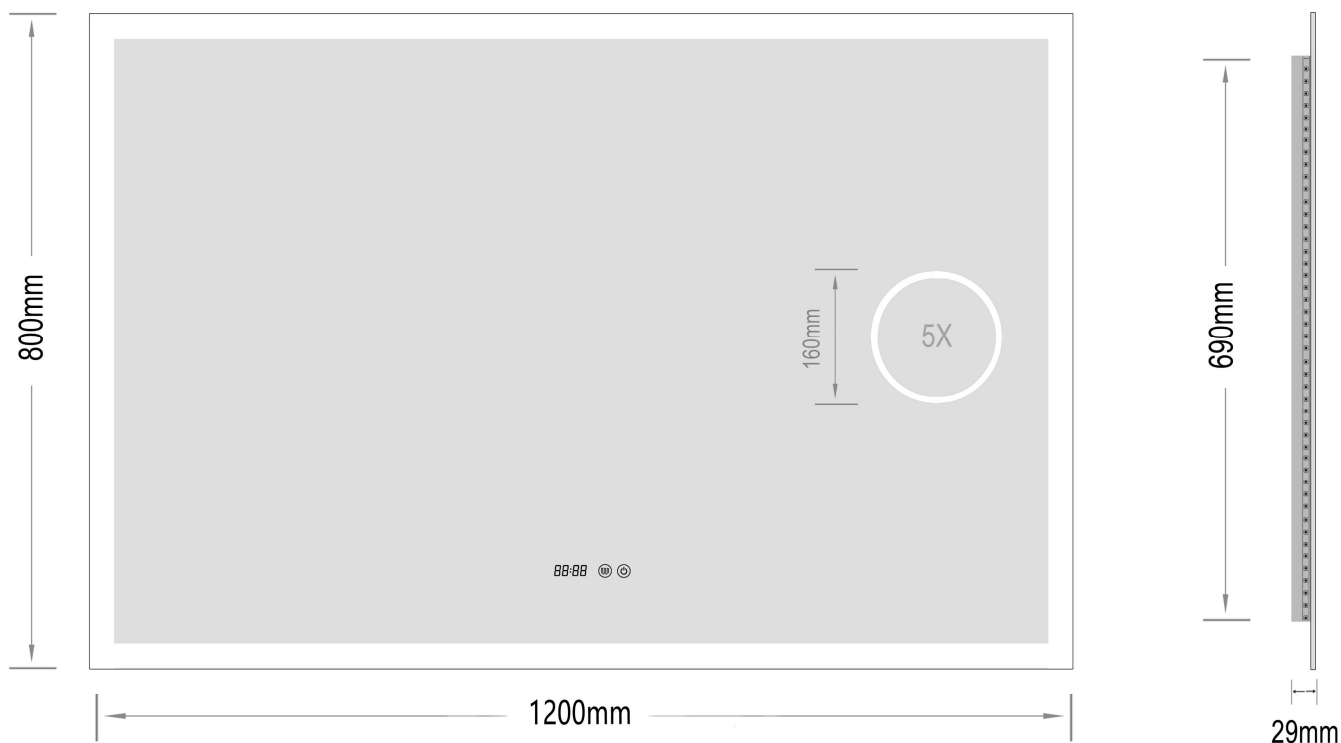

Mie-7 1200x800

nordic-bad

SPECIFIKATIONER

Strømforsyning	230V/50Hz
Lyskilde	LED
Wattage	56 W
Kelvin	3000K-6000K
Ra-Værdi	>95
IP-klasse	IP44
Beskyttelsesklasse	II
Godkendelser	CE/RoHS/RED
Anti-damp	36 W
Lysstyrke	10000 Lumens

TOUCH-KNAP

Funktion	Tænd/Sluk/Farveændring/Dæmp/Ur/ Forstørrelsesspejl/Anti-damp/Bluetooth
----------	---------------------------------------------------------------------------

EMBALLAGE

Yderkasse størrelse	126x7x86 cm
Yderkasse Vægt	G.W.:14.8 KGS/N.W.:12.7 KGS