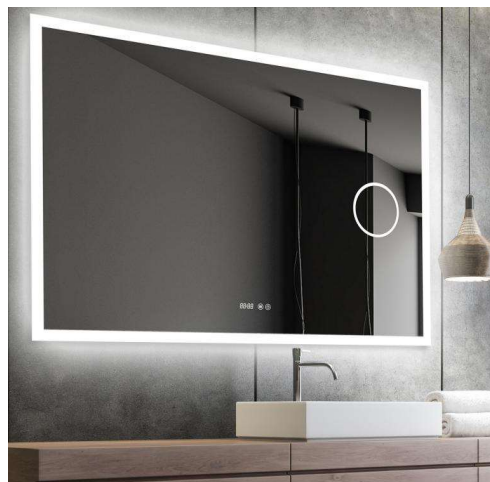

Mie-7 1200x800

nordic-bad

SPECIFIKATIONER

Strømforsyning	230V/50Hz
Lyskilde	LED
Wattage	56 W
Kelvin	3000K-6000K
Ra-Værdi	>95
IP-klasse	IP44
Beskyttelsesklasse	II
Godkendelser	CE/RoHS/RED
Anti-damp	36 W
Lysstyrke	10000 Lumens

TOUCH-KNAP

Funktion	Tænd/Sluk/Farveændring/Dæmp/Ur/ Forstørrelsesspejl/Anti-damp/Bluetooth
----------	---------------------------------------------------------------------------

EMBALLAGE

Yderkasse størrelse	126x7x86 cm
Yderkasse Vægt	G.W.:14.8 KGS/N.W.:12.7 KGS