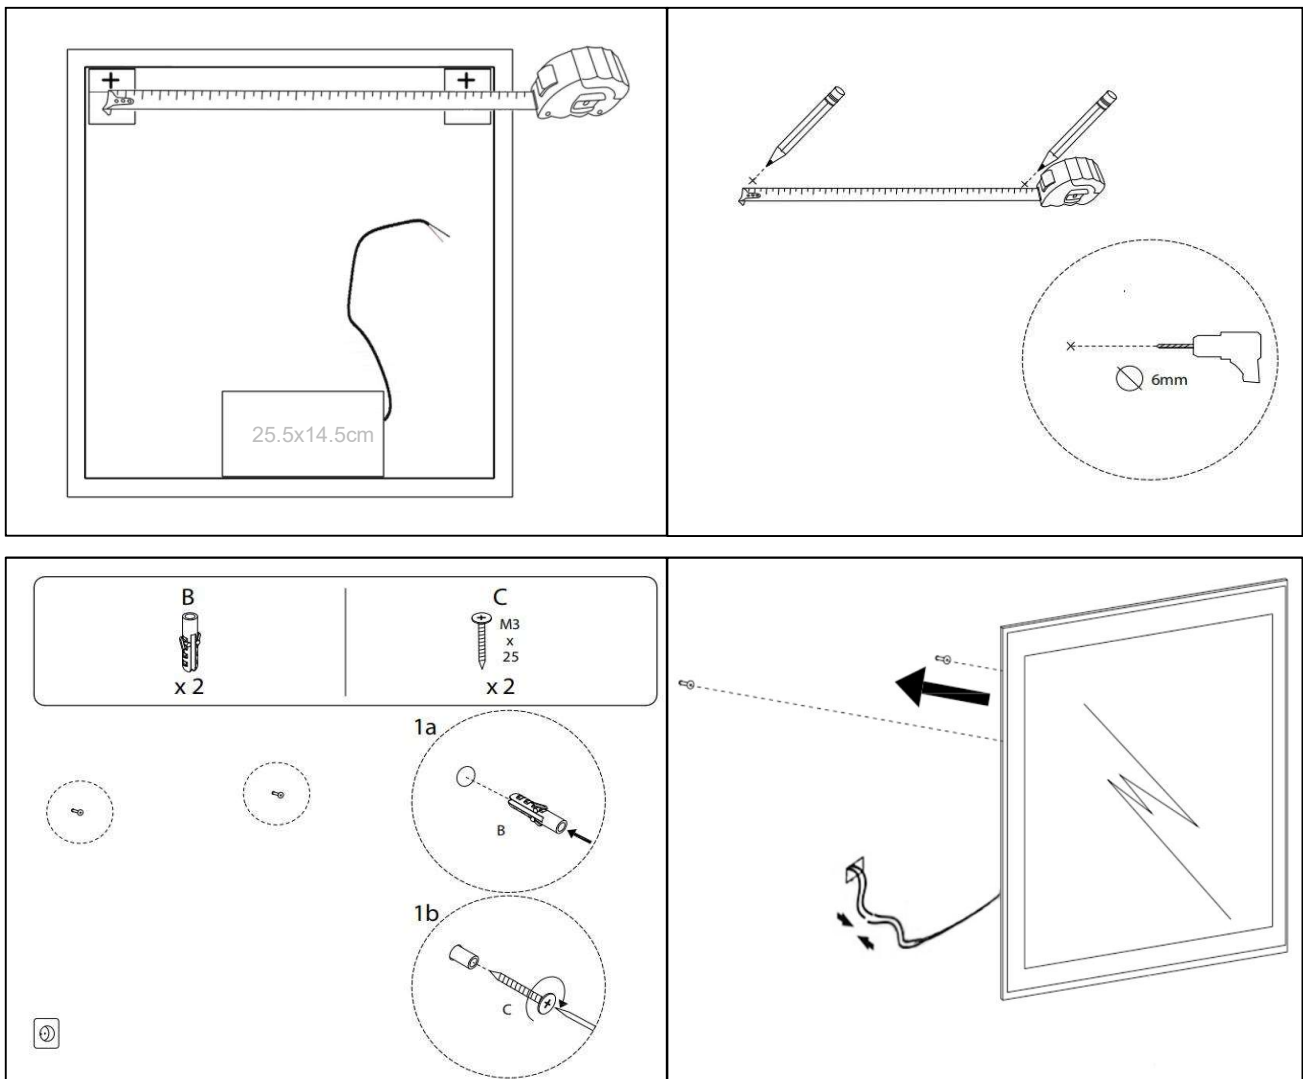

Advarsel! Sluk altid for strømmen under installation og vedligeholdelse!

(1) Ur (2) Anti-damp (3) Tænd / sluk / dæmpning / Farve skift

※ Ur Indstilling

1. Tryk og hold knappen 'Anti-damp' (2), indtil tallene på uret begynder at blinke.
2. Tryk hurtigt på knappen for at nå den korrekte time.
3. Tryk og hold knappen " Anti-damp" (2) nede, indtil tallene på uret holder op med at blinke.
4. Gentag ovenstående trin for 'Minutter' ved hjælp af knappen Minutter (2).

※ LED lys indstilling

1. Berør knappen "Tænd / sluk / dæmpning / Farve skift" (3) for at tænde lysdioden.
2. Tryk på og hold knappen "Tænd / sluk / dæmpning / Farve skift" (3) nede for at skifte farve.
3. Tryk igen og hold knappen "Tænd / sluk / dæmpning / Farve skift" (3) for at ændre lysstyrken.

※ Bluetooth

Åbn Bluetooth i din smartphone, og søg i signalet. Når den er tilsluttet, kan du afspille musik fra din smartphone.