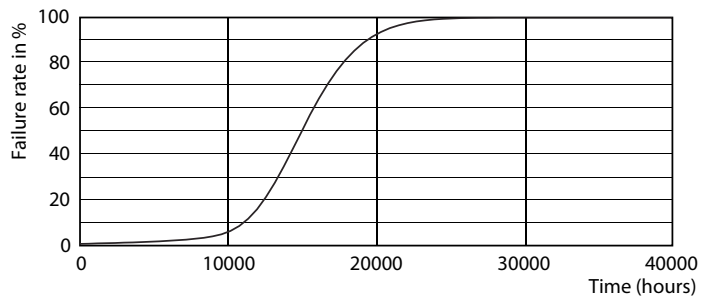

Classic LED Lamps

Levetid

LEDbulb 60W E14 827 FR B38

LEDbulb 60W E14 827 FR B38