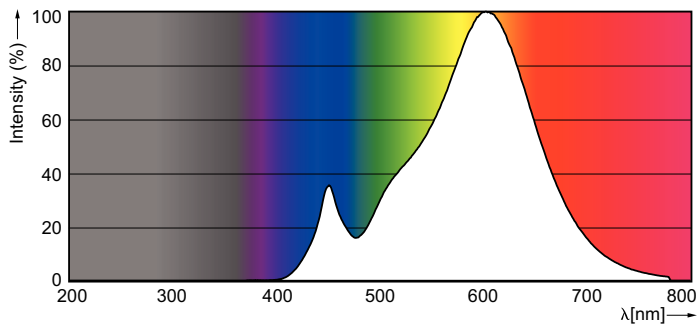

Fotometriske data