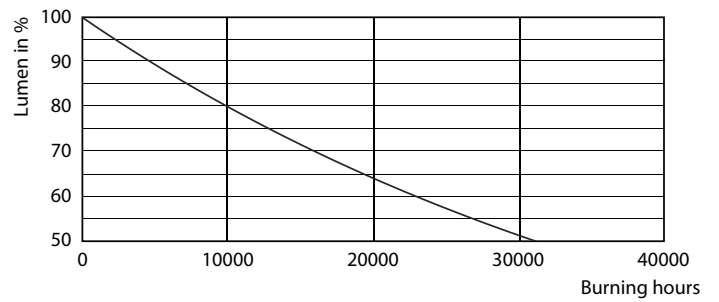

Classic LED Lamps

Levetid

LEDbulb 60W E14 827 FR B38

LEDbulb 60W E14 827 FR B38