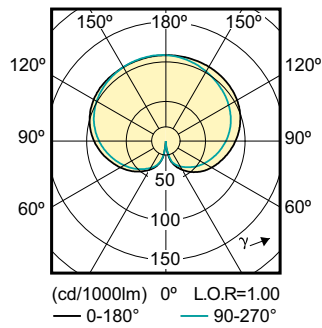

Materialenr. (12NC)	929001243082
Nettovægt (stykke)	42.000 g

Classic LED Lamps

Målskitse

Bulb A60 220~240V 7W 806lm 2700K E27 ND

Product	D	C
LED classic 60W A60 E27 WW FR ND 1CT/10	60 mm	110 mm

Fotometriske data