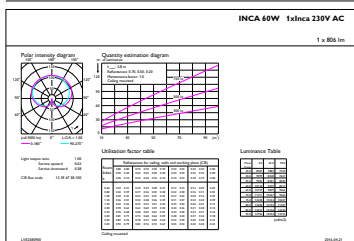

Materialenr. (12NC)	929001243082
Nettovægt (stykke)	42.000 g

Classic LED Lamps

Målskitse

Bulb A60 220~240V 7W 806lm 2700K E27 ND

Product	D	C
LED classic 60W A60 E27 WW FR ND 1CT/10	60 mm	110 mm

Fotometriske data