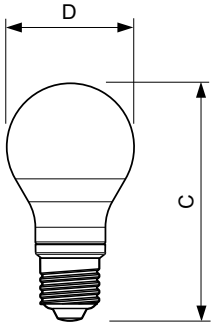

Materialenr. (12NC)	929001243082
Nettovægt (stykke)	42.000 g

Classic LED Lamps

Målskitse

Bulb A60 220~240V 7W 806lm 2700K E27 ND

Product	D	C
LED classic 60W A60 E27 WW FR ND 1CT/10	60 mm	110 mm

Fotometriske data