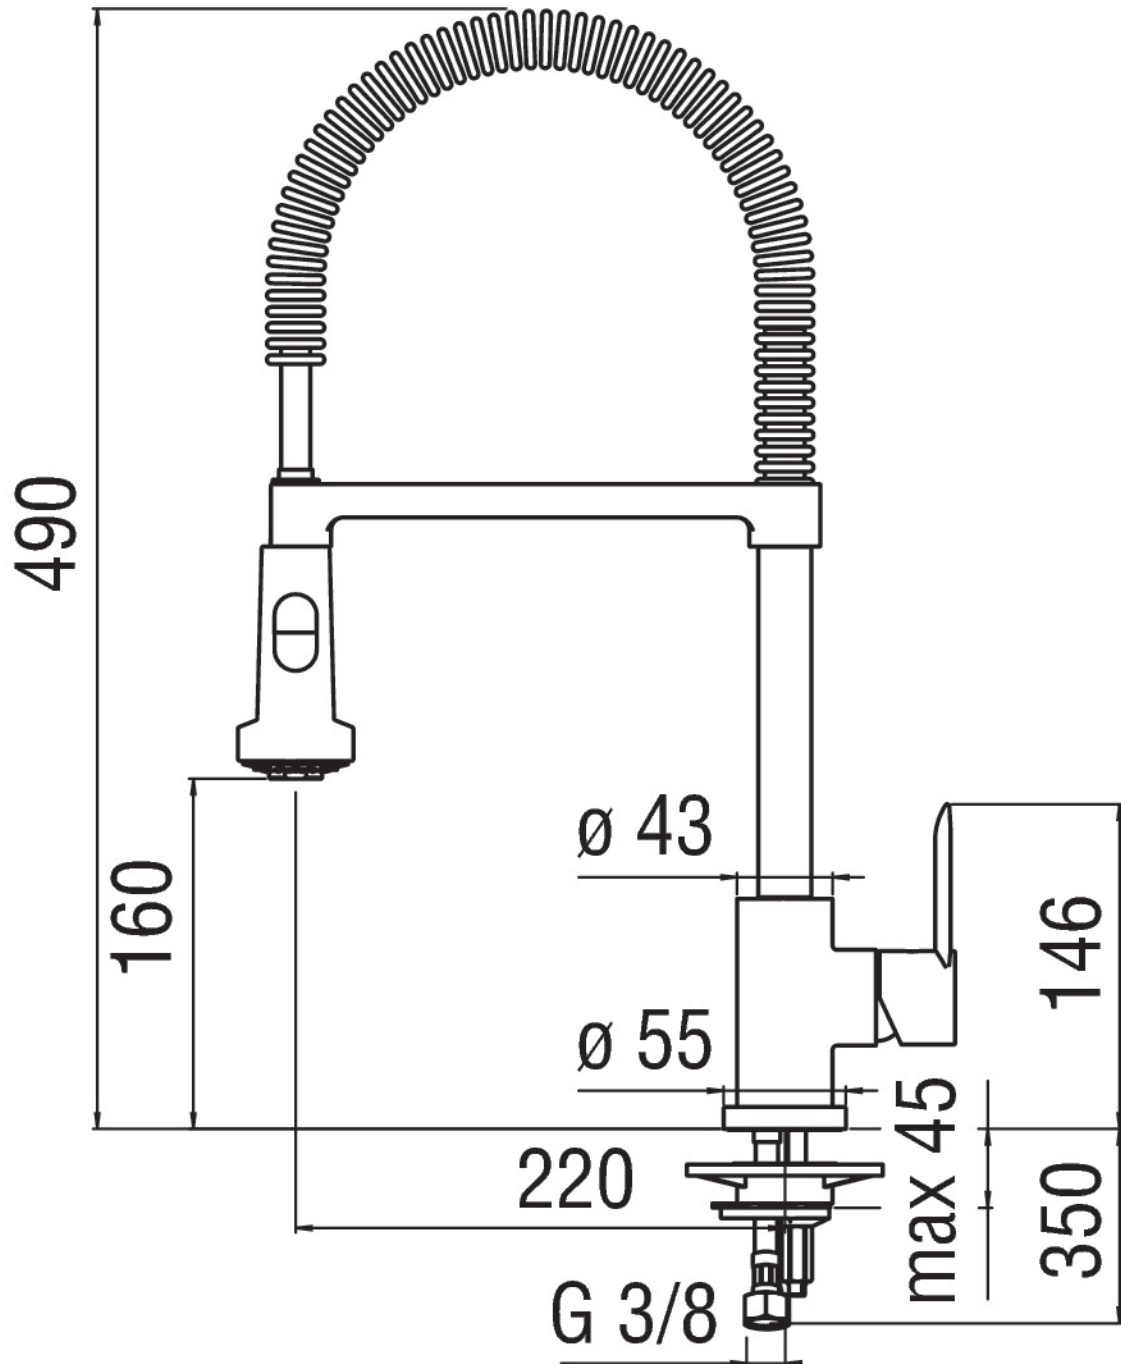

**SPECIFICHE**

Monocomando  
Finitura Cromo  
Bocca girevole 360°  
Doccetta a 2 getti orientabile  
Flessibili inox ø 3/8"  
Regolatore dinamico di portata

**CERTIFICAZIONI**

DIAGRAMMA DI PORTATA: ACQUA CALDA/FREDDA

DIAGRAMMA DI PORTATA: ACQUA MISCELATA