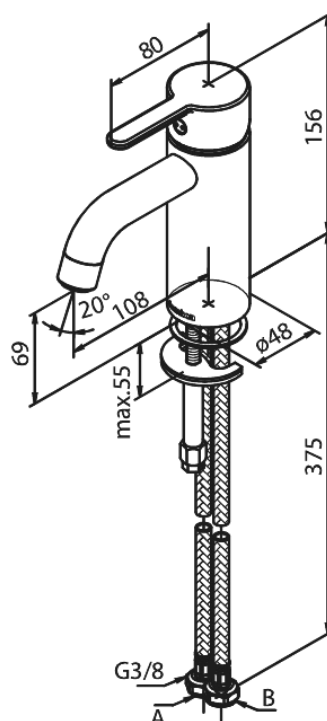

Silhouet

Håndvaskarmatur - Small

Artikel nr.: 740217700

VVS Nr.: 701434785

Overflade: Poleret messing

EAN Nr.: 5708516824565

PVD

Serie: Silhouet

Standard egenskaber:

1-grebs armatur
Keramisk kartusche
Vandforbrug max.6 l/m (v/ 300kpa)
Støjgruppe 1
Trykgruppe 150 kPa

Unikke egenskaber

FM Mattsson Mora Group Danmark
Abildager 26 A, 2605 Brøndby
Østbirkvej 2, 5240 Odense NØ