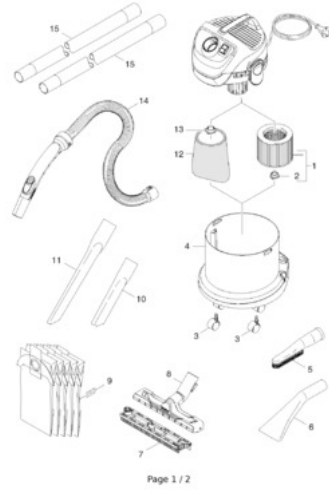

Page 1 / 2

Register and Win!
Register your product at www.karcher.com/register

ERC

59657840 (11/16)

Ⓞ DOWNLOAD

Ⓞ DOWNLOAD

Ⓞ DOWNLOAD

(Flersproget)

VIDEOS

ANVENDELSESOMRÅDER

- Entré
- Invendig rengøring af bilen
- Mindre vandmængder

TILBEHØR

Vælg...

Side 1 af 3

Sorter efter navn | Sorter efter pris