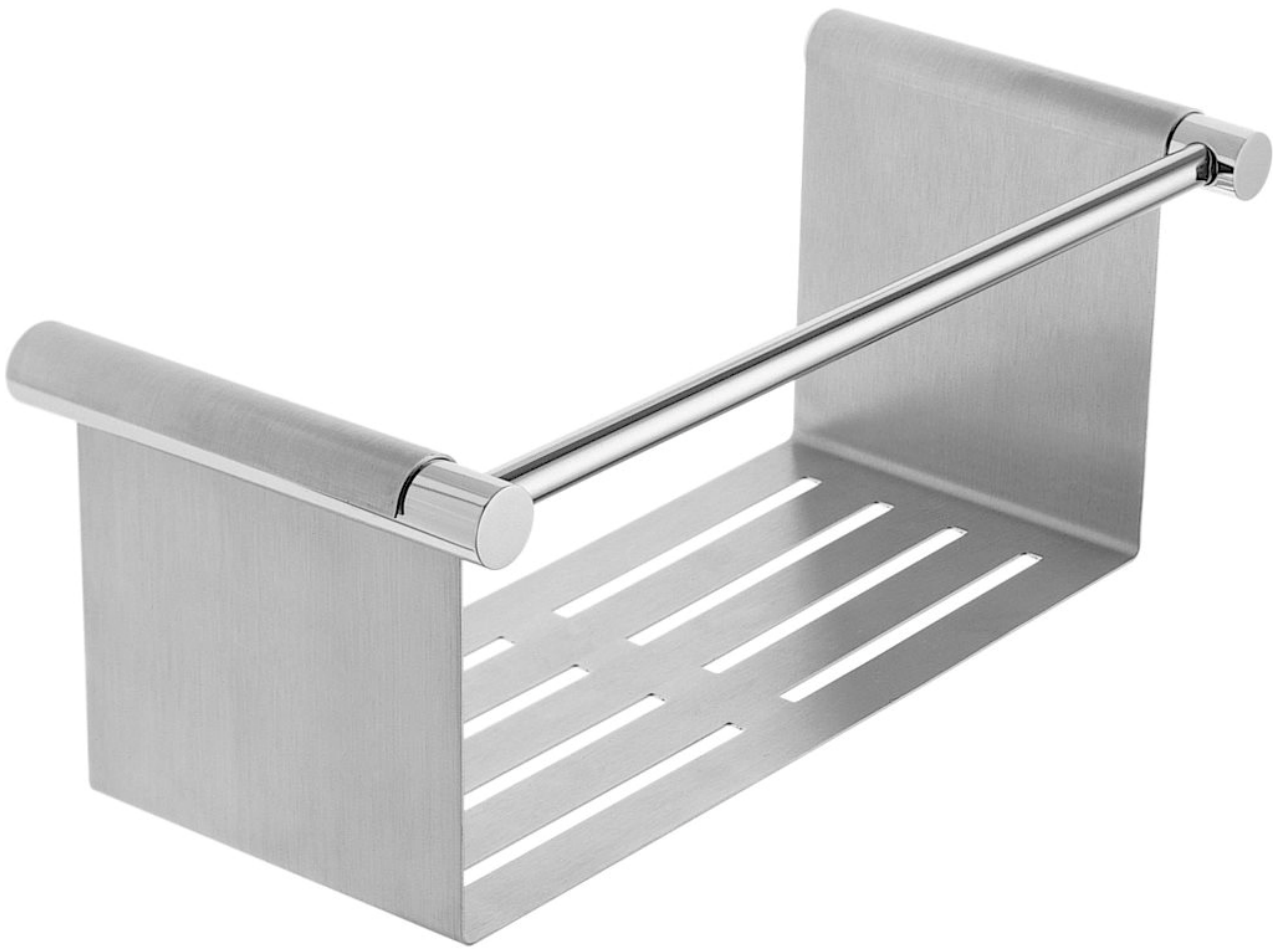

A10

Shampoohylde

Varenummer: F1179AA

VVS: 773460104