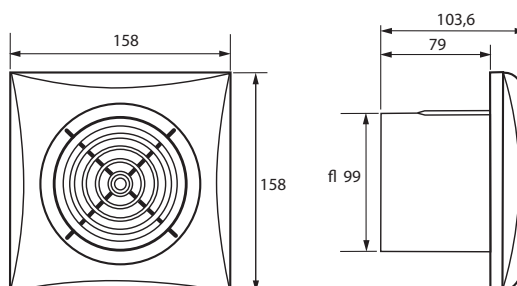

Timerfunktion:

Indstillig timer fra 1 - 30 minutter.

TYPE

Tilslutning (V)
Wattforbrug
Reguleringsmulighed
Luftmængde m³/t ved 0 m/m VS
Hastighed i omdr.
Rumtemperatur max.
Temperatur af transporteret luft
Støjniveau (dB)
Vægt i kg netto

Silent 100

230
8
-
120
2500
50° C
50° C
26
0,47

EAN-nr.
EAN-nr. med timer
EAN-nr. med intelligent timer
EAN-nr. med hygrostat

5703347200946
5703347200953
5703347200977
5703347200960

C = Automatisk lukke R = justérbar timer I = intelligent timer H = Justérbar hygrostat