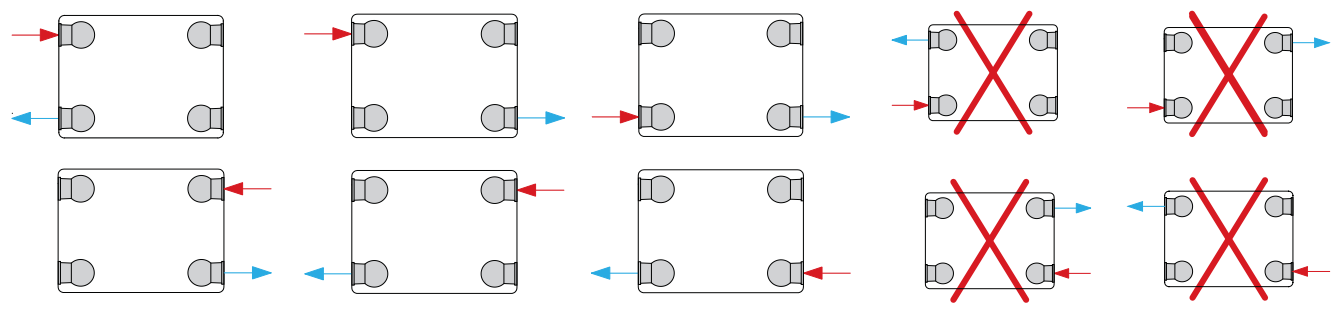

ALTECH C4 ANBORINGER

ALTECH C4 BÆREBØJLER

Type 11

L	A
400	117
500-1600	150

L	A
1800-2000	150