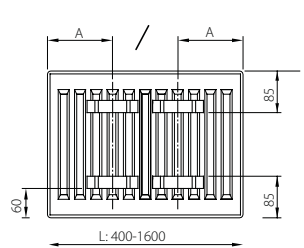

ALTECH C4 ANBORINGER

ALTECH C4 BÆREBØJLER

Type 11

L	A
400	117
500-1600	150

L	A
1800-2000	150

Type 22-33

L	A
400-1600	133

L	A
1800-3000	133

L: Længde