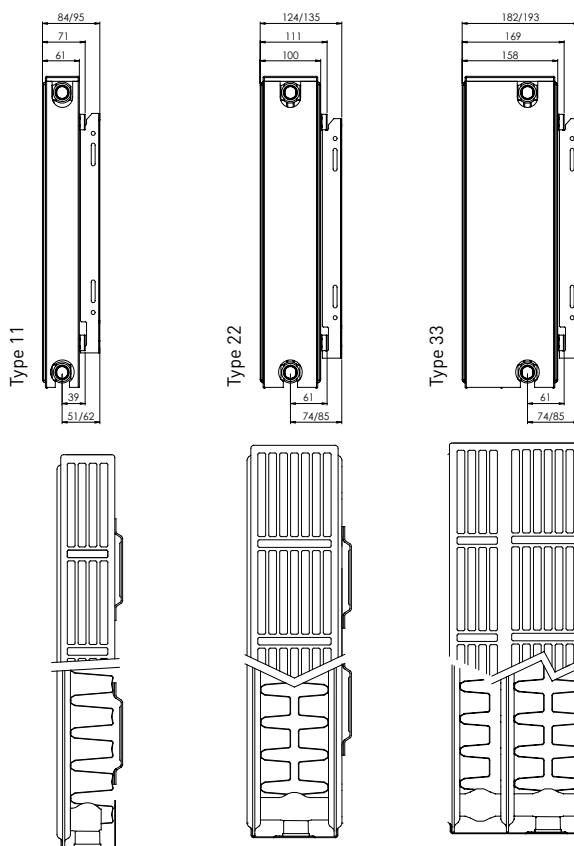

ALTECH C4 INSTALLATION

De medfølgende vægbeslag giver mulighed for to indstillinger af vægafstand, som begge er vist f.eks. 74/85

HØJDE		TYPE 11	TYPE 22	TYPE 33	CENTERAFSTAND
300	W	N/A	982	N/A	250
	Kg	N/A	16,80	N/A	
	l	N/A	3,70	N/A	
	m²	N/A	3,51	N/A	
	n	N/A	1,33	N/A	
400	W	676	1.245	N/A	350
	Kg	12,78	22,87	N/A	
	l	2,34	4,67	N/A	
	m²	2,95	4,92	N/A	
	n	1,31	1,33	N/A	
500	W	833	N/A	2.056	450
	Kg	16,24	N/A	43,40	
	l	2,80	N/A	8,33	
	m²	3,80	N/A	9,49	
	n	1,30	N/A	1,32	
600	W	980	1.732	2.389	550
	Kg	19,70	35,00	52,20	
	l	3,25	6,60	9,80	
	m²	4,66	7,74	11,61	
	n	1,29	1,33	1,32	
900	W	1.360	2.395	3.334	850
	Kg	29,30	51,60	77,30	
	l	4,80	9,70	14,50	
	m²	7,22	11,97	17,96	
	n	1,29	1,35	1,37	

En442-1:2014 (W) 75/65/20°C

W = varmeydelse per meter / kg = vægt per meter / l = indhold per meter / m² = overflade per meter / n = eksponent

Producenten forbeholder sig ret til at ændre nogen af de specifikationer, der er vist i dette dokument, uden forudgående varsel.