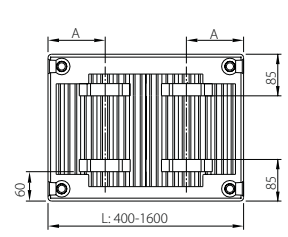

ALTECH C4 ANBORINGER

ALTECH C4 BÆREBØJLER

Type 11

L	A
400	117
500-1600	150

L	A
1800-2000	150

L: Længde

Type 22-33

L	A
400-1600	133