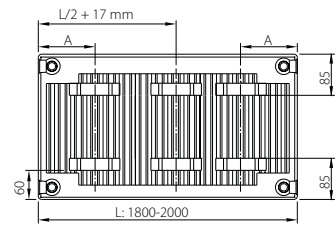

ALTECH C4 ANBORINGER

ALTECH C4 BÆREBØJLER

Type 11

L	A
400	117
500-1600	150

L	A
1800-2000	150

L: Længde

Type 22-33

L	A
400-1600	133