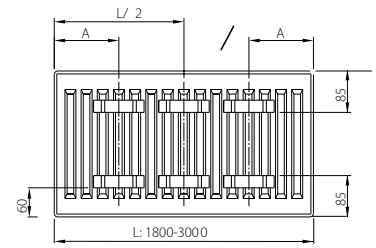

ALTECH C4 ANBORINGER

ALTECH C4 BÆREBØJLER

Type 11

L	A
400	117
500-1600	150

L	A
1800-2000	150

Type 22-33

L	A
400-1600	133

L	A
1800-3000	133

L: Længde