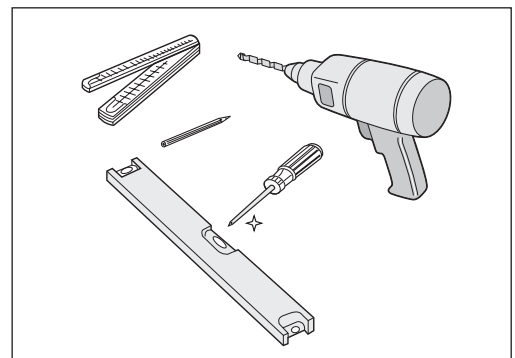

Ifö Option

79-08

47165

- SE** Spegel med belysning **DK** Spejl med belysning **NO** Speil med integrert lys
GB Mirror with lighting **RU** Зеркало с подсветкой

OSB 60

95345

www.ifosanitar.com

OSB 60