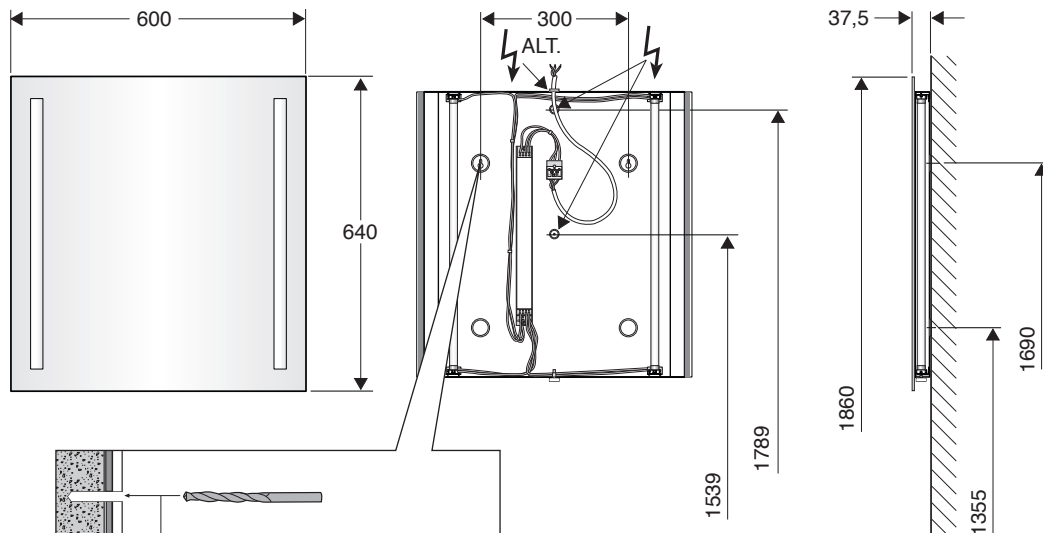

Ifö Option

79-08

47165

- SE** Spegel med belysning **DK** Spejl med belysning **NO** Speil med integrert lys
GB Mirror with lighting **RU** Зеркало с подсветкой

OSB 60

95345

www.ifosanitar.com

OSB 60