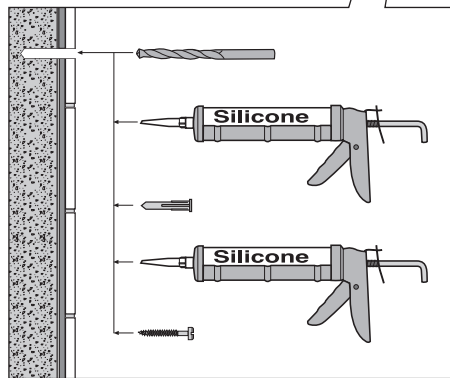

Ifö Option

79-08

47165

- SE** Spegel med belysning **DK** Spejl med belysning **NO** Speil med integrert lys
GB Mirror with lighting **RU** Зеркало с подсветкой

OSB 60

95345

www.ifosanitar.com

OSB 60