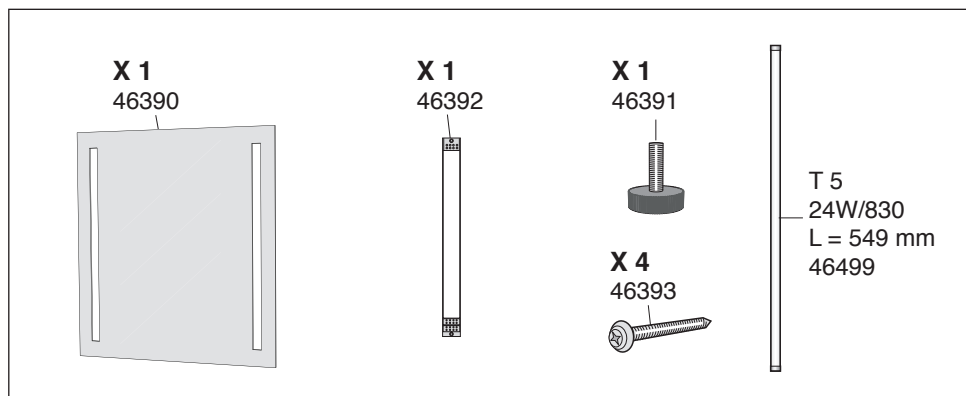

Ifö Option

79-08

47165

- SE** Spegel med belysning **DK** Spejl med belysning **NO** Speil med integrert lys
GB Mirror with lighting **RU** Зеркало с подсветкой

OSB 60

95345

www.ifosanitar.com

OSB 60