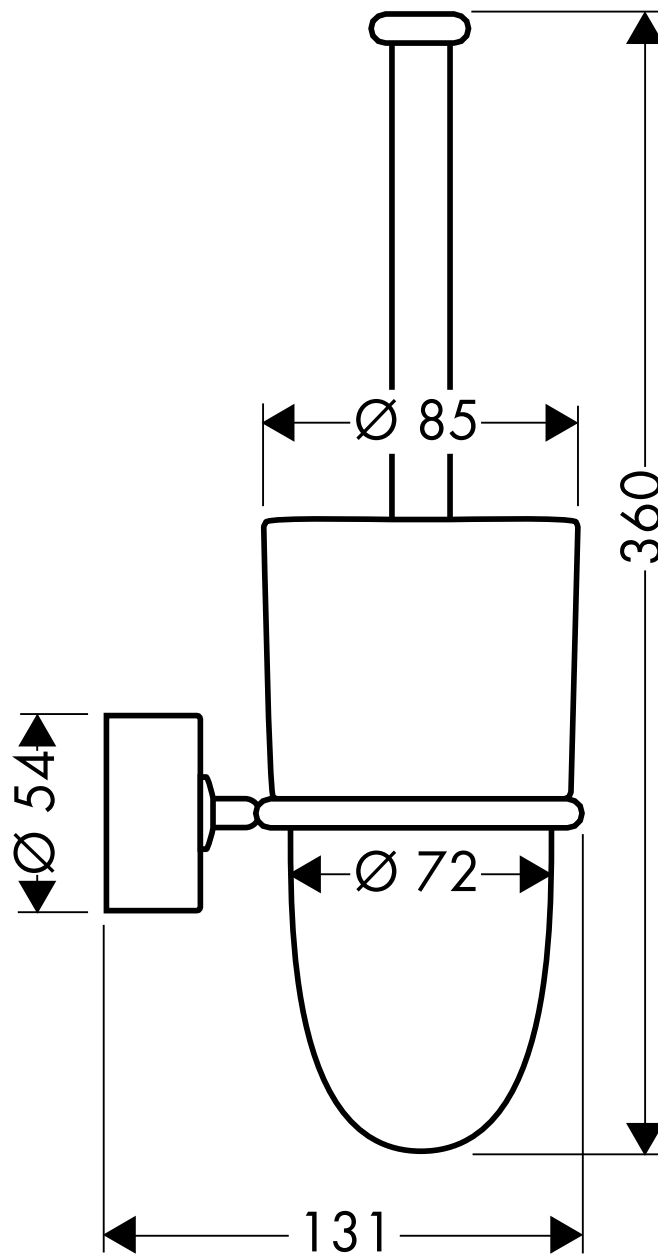

AXOR UNO

WC-Bürstenhalter mit Bürste Wandversion
41535

hansgrohe

AXOR | PHÄRO