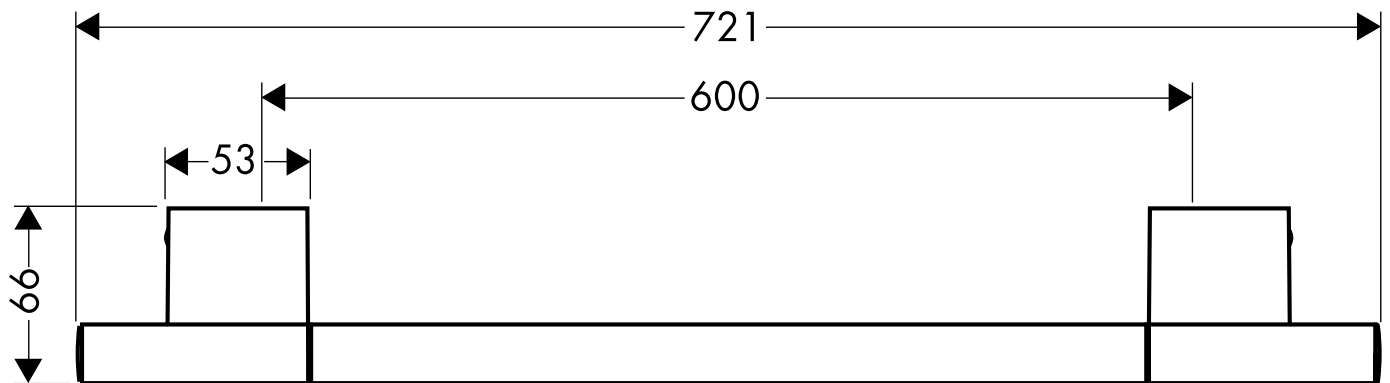

AXOR UNO

Badetuchhalter 600mm
41560

hansgrohe

AXOR | PHARO