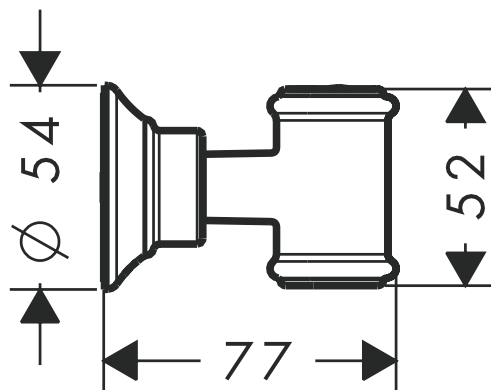

Axor Montreux

Brausenhalter
16325XXX

hansgrohe

AXOR | PHÂRO