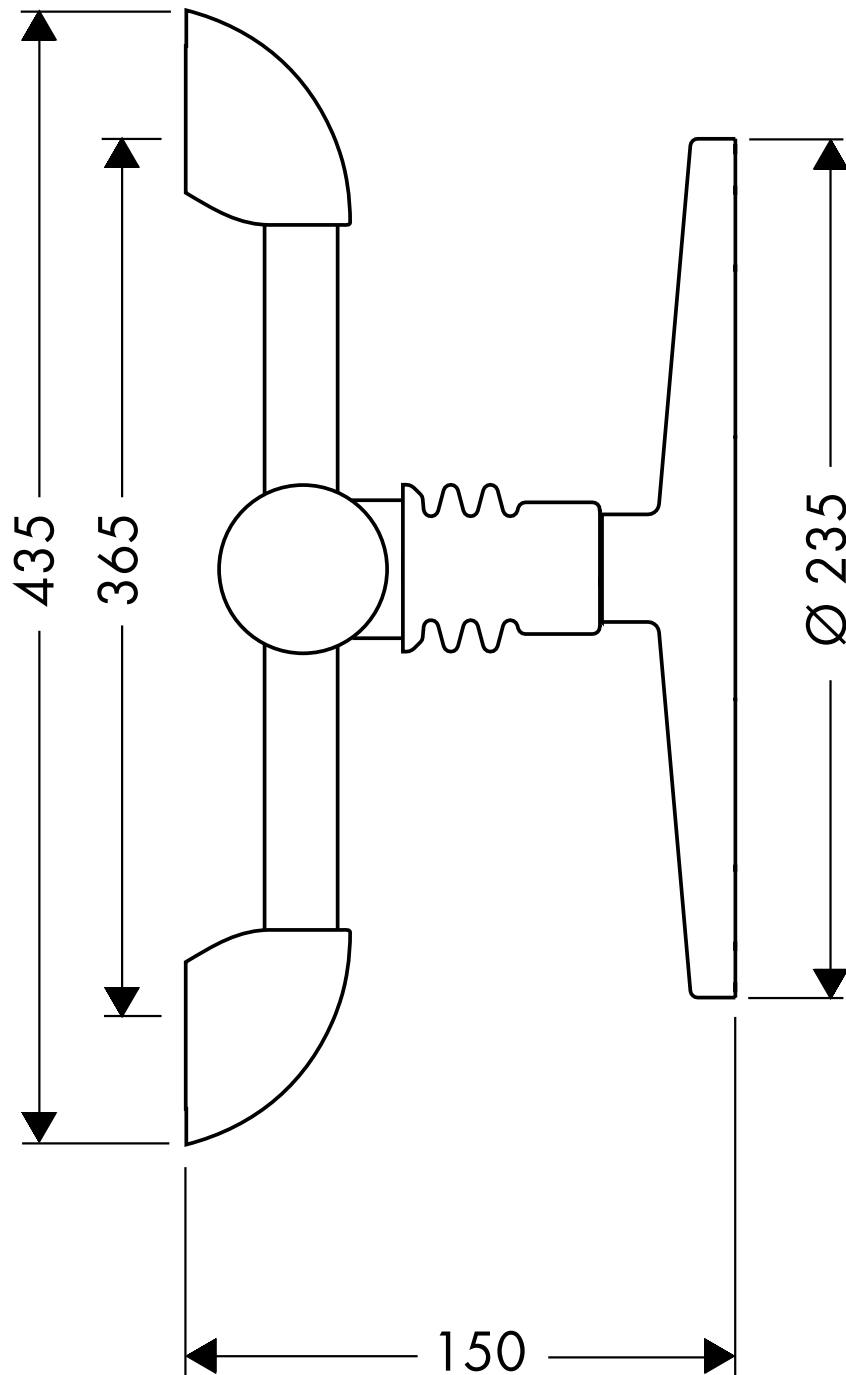

HANSGROHE Accessoires

Comtess de Luxe Rasier- und Kosmetikspiegel
73525

hansgrohe

AXOR | PHÄRO