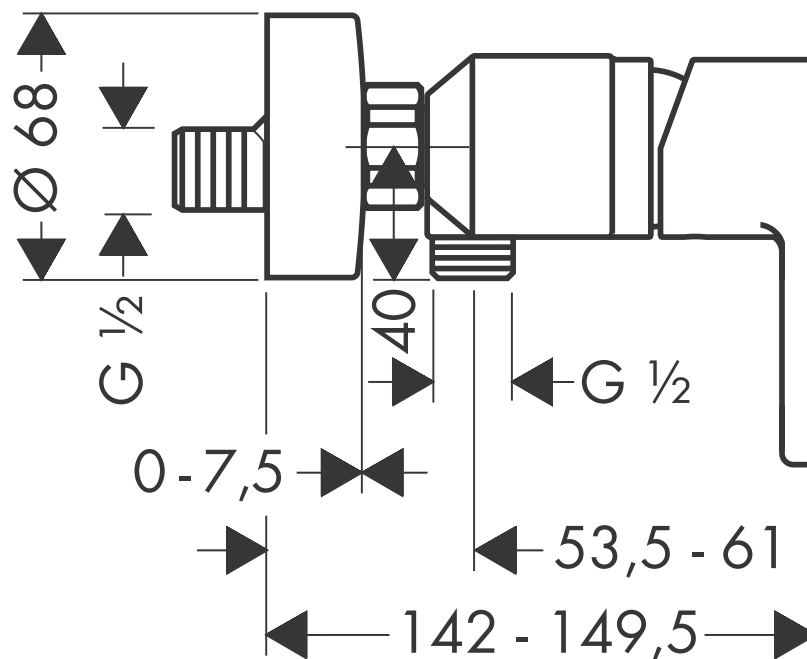

# HANSGROHE Metropol S

Brausenmischer Aufputz  
14661XXX

**hansgrohe**

AXOR | PHÄRO