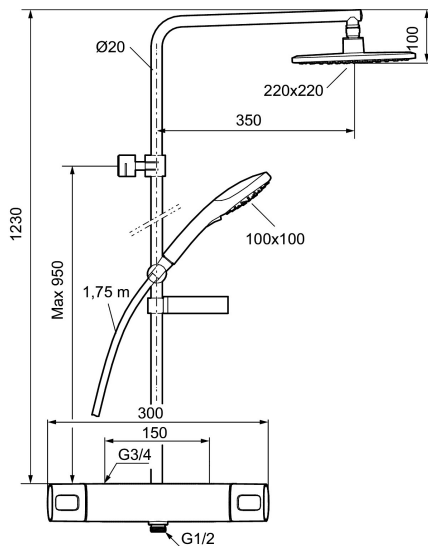

Artikel-nummer: 83831500 VVS: 722821804

### Unikke egenskaber

Tilbageløbssikring

- Brusesystem med termostat består af termostatarmatur Siljan og loftbrusersæt Siljan.
- Brusesystem med stort bruserhoved 220 mm x 220 mm, håndbruser, 1750 mm bruseslange, sæbeskål og integreret omskifter.
- Eco Flow, hovedbruser 12 l/min., og håndbruser 9 l/min.
- Hovedbruser og håndbruser har kalkafvisende si.
- Rub clean.
- Unik tryk- og temperaturstyring.
- 150-153 c/c.
- **5 års Kalk- og Temperaturgaranti.**