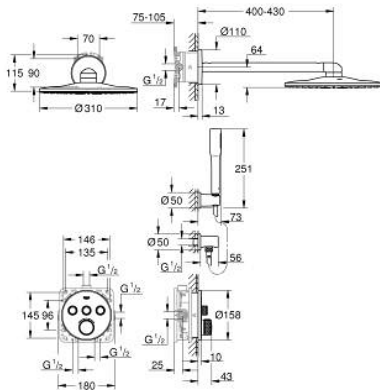

34 705 000 GROHTHERM SMARTCONTROL PERFEKT BRUSESÆT MED RAINSHOWER SMARTACTIVE 310

PRODUKTBESKRIVELSE

- Farve: chrome
- bestående af:
 - Grotherm SmartControl monteringsæt
 - indbygningstermostat med 3 ventiler (29 121)
 - GROHE Rapido SmartBox 35 600/35 604
 - Rainshower 310 hovedbrusersæt (26 475) inkl. hovedbruser med 2 sprays, horisontal brusearm (400mm) og hovedbruser indbygningssæt (26 483 000)
 - Euphoria Cosmopolitan Stick håndbruser (27 367)
 - Rainshower vægholder til håndbruser (27 074 000)
 - Rainshower tilslutningsbøjning til væg 1/2" (27 057 000)
 - Silverflex bruseslange 1.500 mm (28 364)

34 705 000 GROHTHERM SMARTCONTROL PERFEKT BRUSESÆT MED RAINSHOWER SMARTACTIVE 310