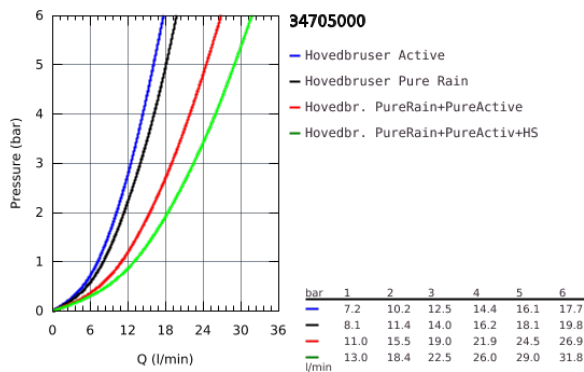

34 705 000 GROHTHERM SMARTCONTROL PERFEKT BRUSESÆT MED RAINSHOWER SMARTACTIVE 310

PRODUKTBESKRIVELSE

- Farve: chrome
- bestående af:
 - Grotherm SmartControl monteringsæt
 - indbygningstermostat med 3 ventiler (29 121)
 - GROHE Rapido SmartBox 35 600/35 604
 - Rainshower 310 hovedbrusersæt (26 475) inkl. hovedbruser med 2 sprays, horisontal brusearm (400mm) og hovedbruser indbygningssæt (26 483 000)
 - Euphoria Cosmopolitan Stick håndbruser (27 367)
 - Rainshower vægholder til håndbruser (27 074 000)
 - Rainshower tilslutningsbøjning til væg 1/2" (27 057 000)
 - Silverflex bruseslange 1.500 mm (28 364)

34 705 000 GROHTHERM SMARTCONTROL PERFEKT BRUSESÆT MED RAINSHOWER SMARTACTIVE 310