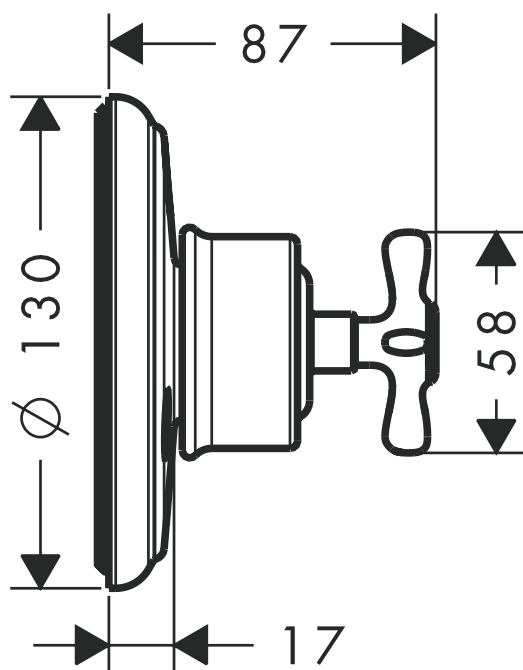

## Vierwegeumstellung UP Quattro/Trio F-Set 16830XXX

han grohe

AXOR | PHÂRO