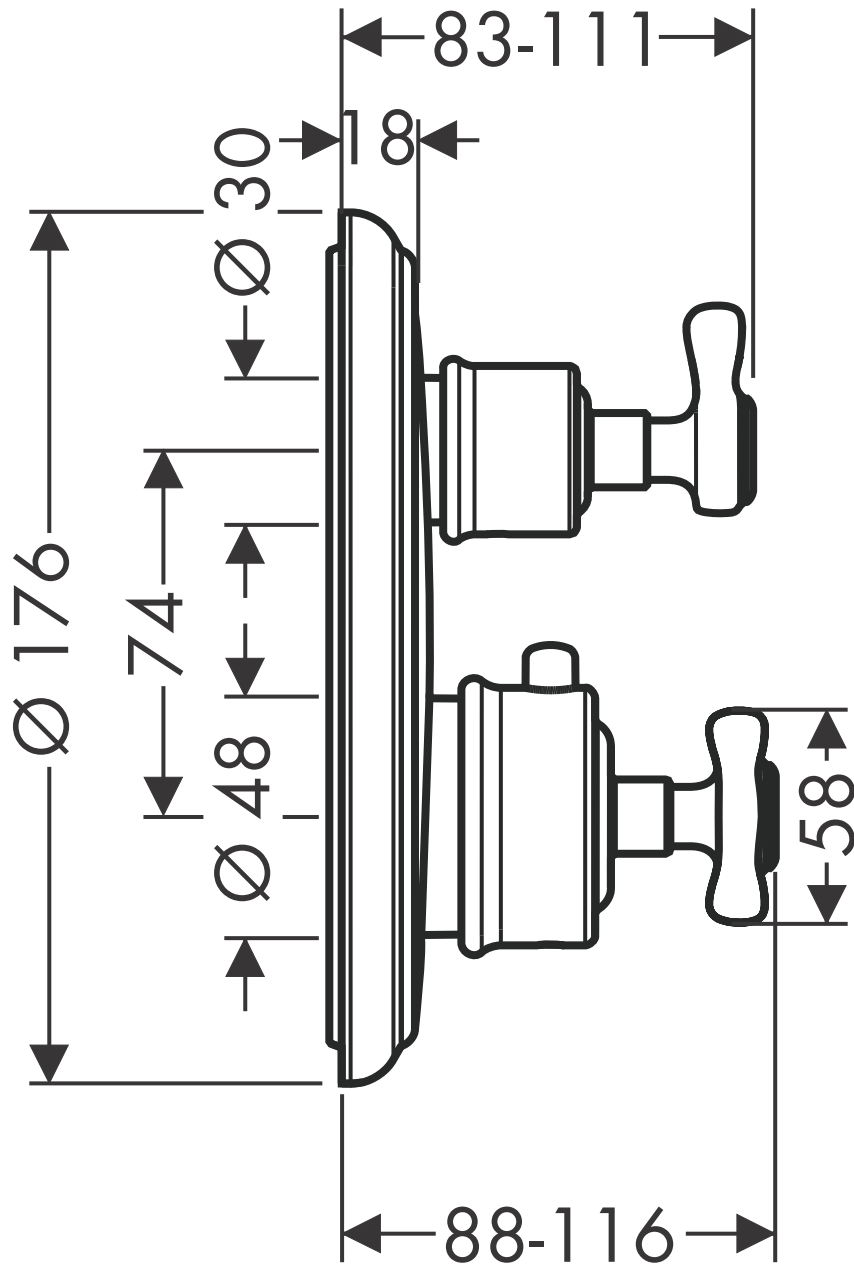

HANSGROHE Focus S

Thermostat UP F-Set
mit Absperr-u.Umstellventil
16820XXX

hansgrohe

AXOR | PHÄRO