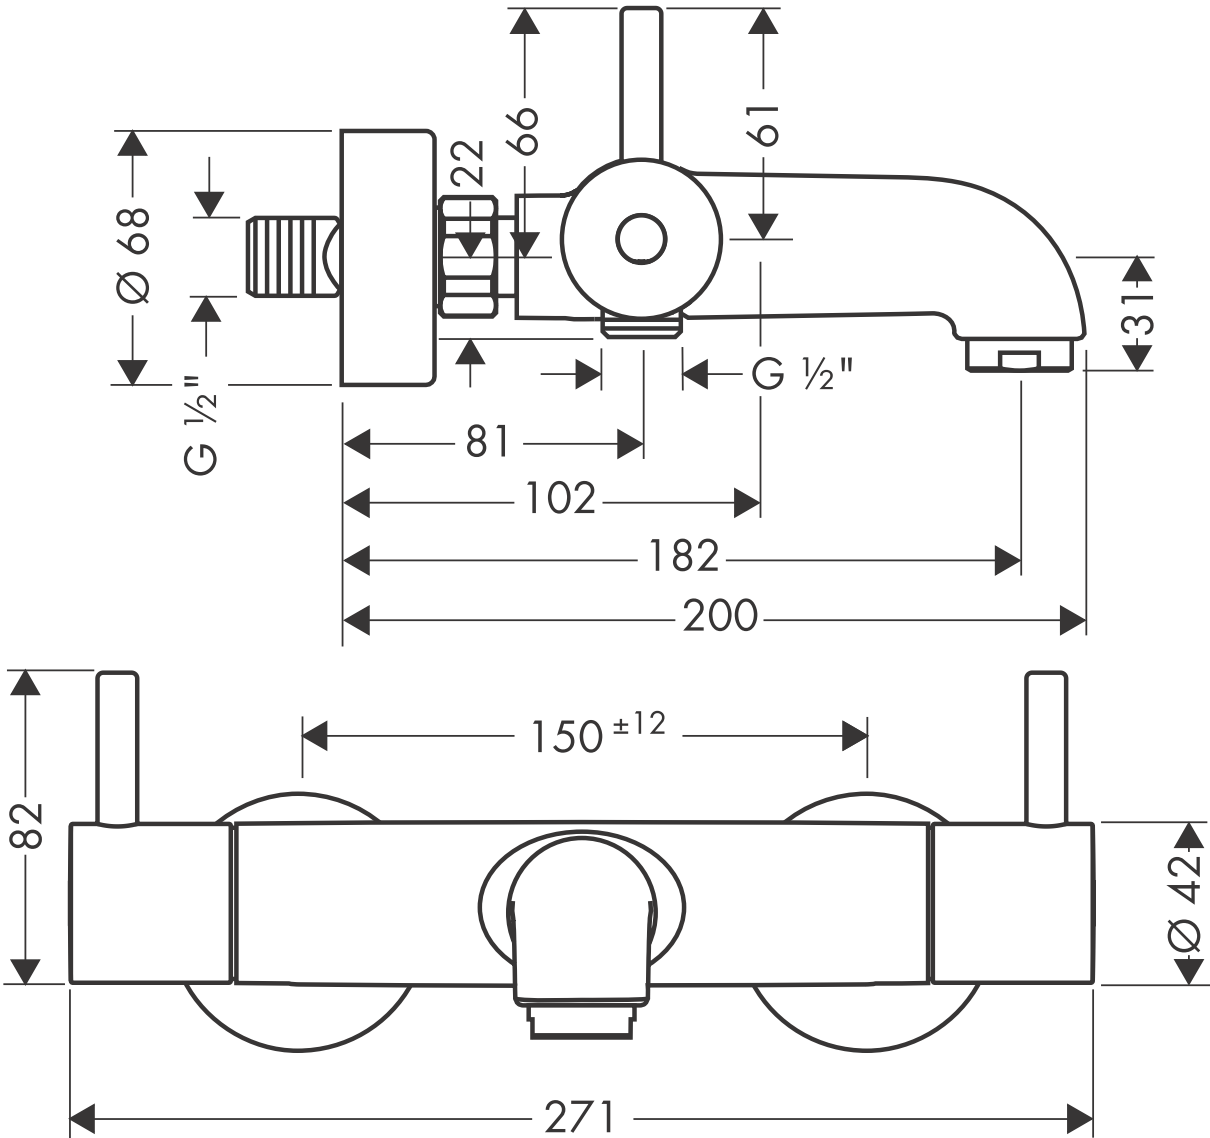

# HANSGROHE SL Care

Thermostat Ecostat 1001  
Wannenmischer AP DN20  
13284XXX

AXOR | PHARO