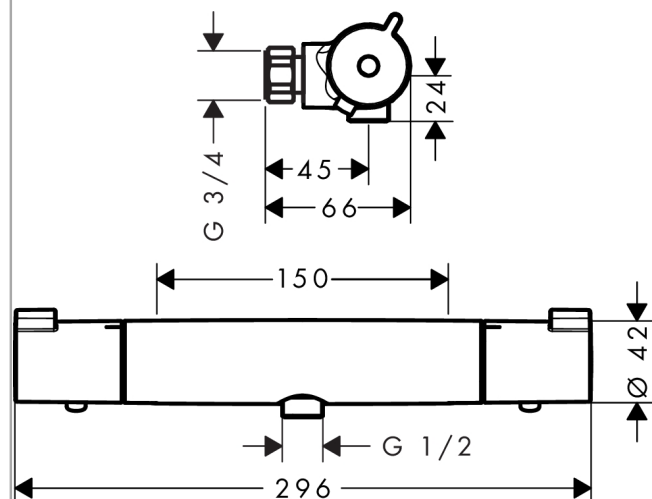

Ecostat

Ecostat 1001 CL brusetermostat

Overflader : **krom** Art.Nr.: **13213000**

Beskrivelse

Kendetegn

- 1 udtag
- termostatkartusche, med keramisk ventil 180°
- sikkerhedsspærre ved 40°C
- mulighed for temperaturbegrænsning
- gennemstrømsmængde håndbrusertilslutning ved 3 bar: 30 l/min
- Ecostop-knap begrænser vandforbrug til 10 l/min
- inklusive: uden forskruninger og rosetter
- kontraventil
- inklusiv smudsfangsi
- stikmål: 150 mm ± 12 mm
- eksklusiv forskruninger og rosetter
- materiale: greb af metal
- ETA VA 1.43/18227
- STA 1377

Produktdetaljer

VVS-nr.	722383104
Pris ekskl. moms	1.808,00 DKK
Pris inkl. moms *	2.260,00 DKK

Produktbillede

Måltegning

Ecostat

Ecostat 1001 CL brusetermostat

Overflader : krom Art.Nr.: 13213000

Gennemløbsdiagram