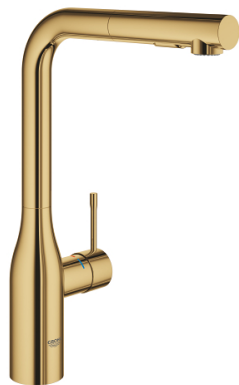

ESSENCE  
Etagrebskøkkenbatteri  
MODEL # 30270GLO

Pure Freude  
an Wasser

**GROHE**

**Product Description:**  
**ESSENCE**  
**Etagrebskøkkenbatteri**

**Standard Specification:**

højt udløb  
ethulsmontage  
**GROHE StarLight**-finish  
**GROHE SilkMove** 28mm keramisk patron  
mousseur  
dual udtræksspray - skifter frem og tilbage  
mellem alm. gennemstrømning og spray  
omskifter: laminarspray/**SpeedClean** bruserstråle  
automatisk tilbageskift til laminarspray  
med svingtud  
svingradius 360°  
integreret kontraventil  
med kontraventil  
fleksible tilslutningsslanger 3/8"  
system til hurtig montage  
integreret temperaturbegrænser  
min. tryk 1,0 bar

**Color:**

□ 30270GLO Poleret Cool Sunrise