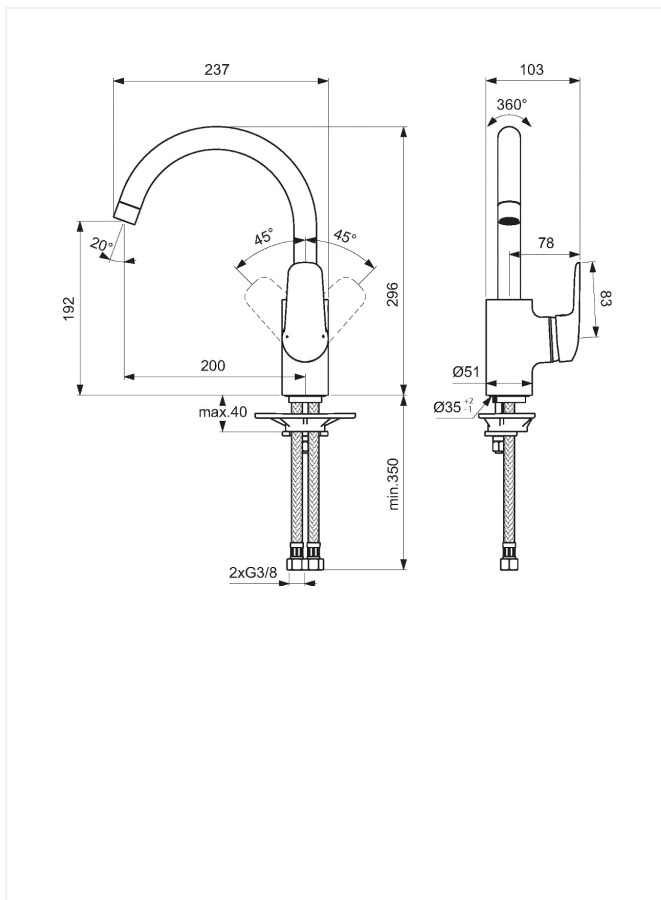

### Køkkenarmatur

Varenummer: F1755AA

VVS: 705733004

- krom
- 1-grebs
- keramisk kartouche
- vandsparer (click)
- kan temperaturbegrænses
- 22 mm luftblander
- C-tud 200 mm tudfremspring
- tilgange: flexslanger G3/8"

#### Børma Ceraflex Køkkenarmatur - F1755AA/705733.004

**Type:** Etgrebsarmatur til køkken, med høj C-tud, med keramisk spare-kartouche der kan temperaturbegrænses (1. click/stop = 50% vandmængde). Mulighed for udskiftning til handicapvenligt bøjlegreb.

**Overflade:** Krom

**Mål:** Tudfremspring 200 mm, højde til tududløb 195 mm

**Trykgruppe:** 150 kPa, normal vandstrøm  $q_n = 0,2$  l/s. Støjgruppe 1.