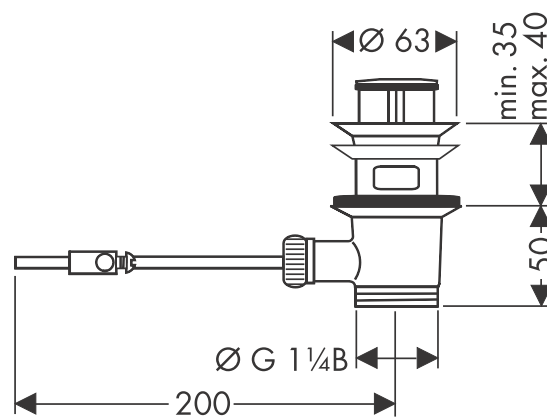

## Bidetmischer 18210XXX

**hansgrohe**

AXOR | PHÄRO