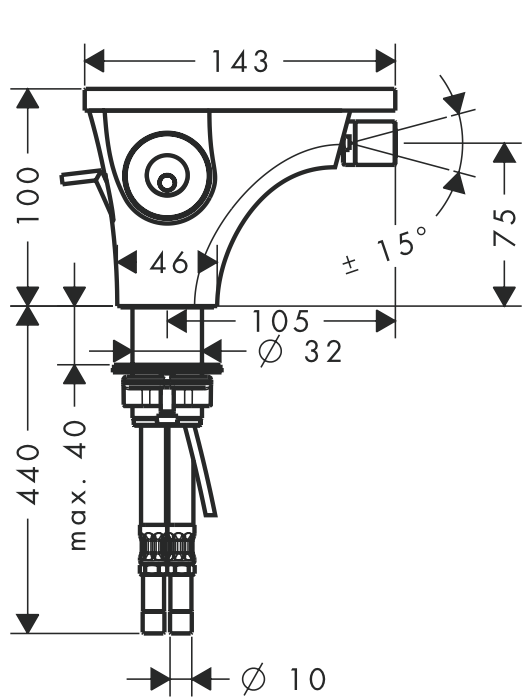

## Bidetmischer 18210XXX

**hansgrohe**

AXOR | PHÄRO