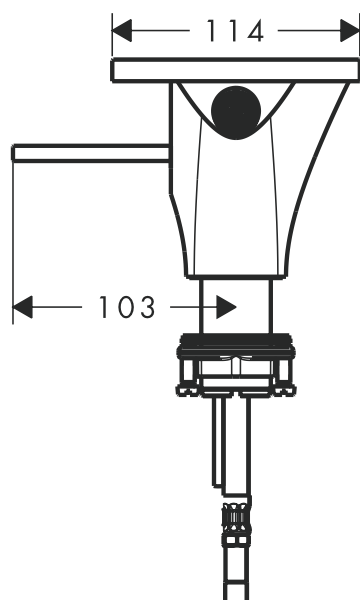

## Bidetmischer 18210XXX

**hansgrohe**

AXOR | PHÄRO