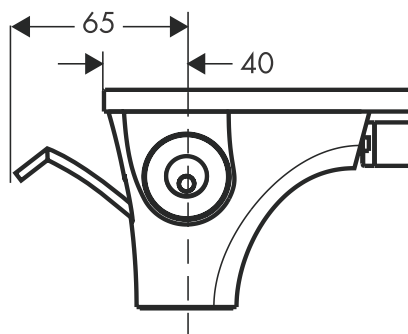

## Bidetmischer 18210XXX

**hansgrohe**

AXOR | PHÄRO