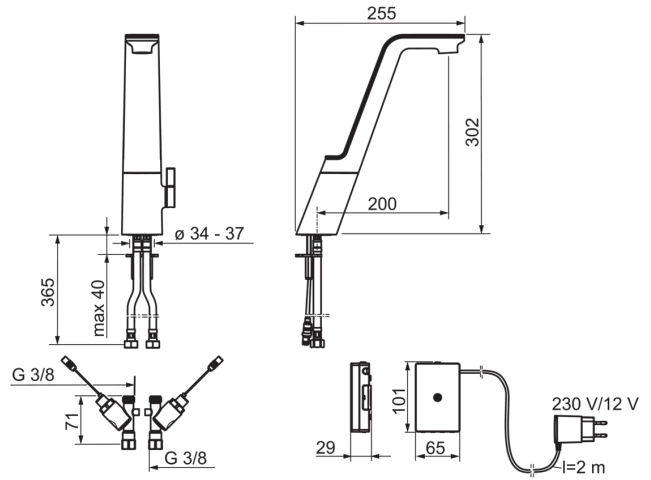

Reservedele

SP8720F

	Kode	VVS (Denmark)
01	601792V	745131180
02	601287V	745131984
03	601751V	745131182
04	601749V	745131183
05	601790V	745131184
06	601752V	745131185
07	601753V	745131187
08	158747/10	745131901
09	158893	745131353
10	158825	745131904
11	158697	745131430
12	601884V-F	745131177
13	601512V	745131991
14	602292V	745131178
15	199500	704283790