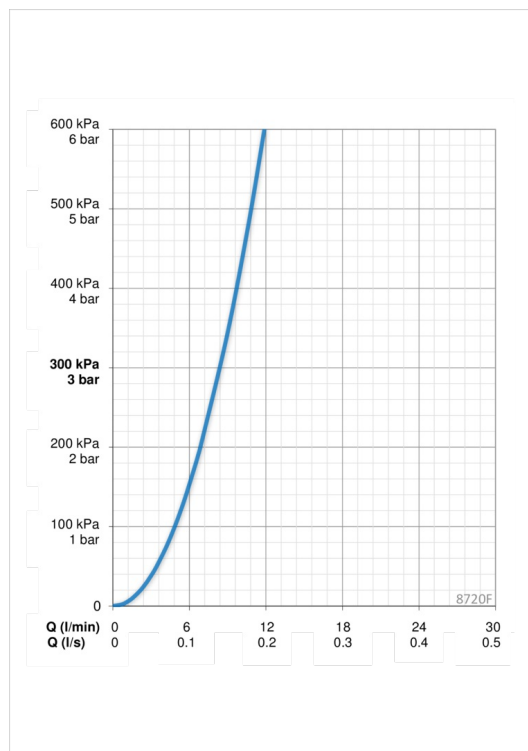

Bestemmelser

EMC Direktiv	CE 2004/108/EY
EN standard	EN 15091
Støjklasse	I (ISO 3822) Oras lab.
Beskyttelsesklasse	IP 44