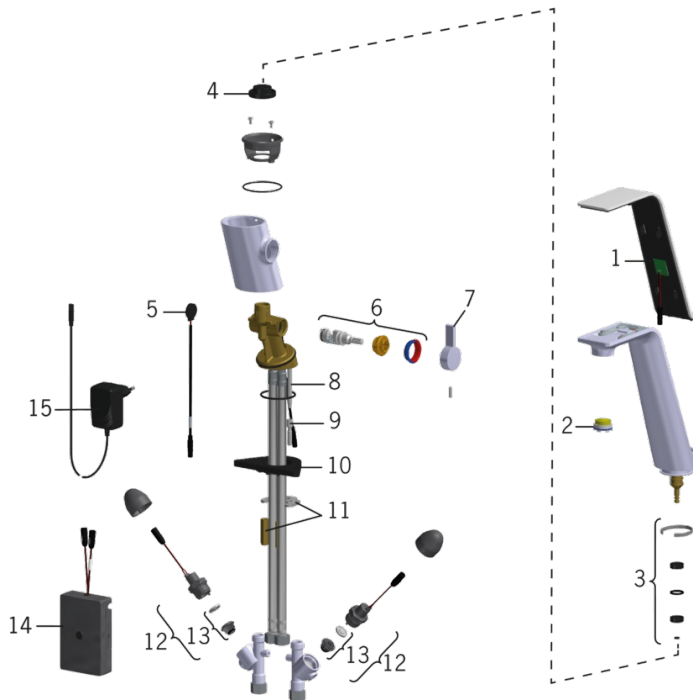

Reservedele

SP8720F

	Kode	VVS (Denmark)
01	601792V	745131180
02	601287V	745131984
03	601751V	745131182
04	601749V	745131183
05	601790V	745131184
06	601752V	745131185
07	601753V	745131187
08	158747/10	745131901
09	158893	745131353
10	158825	745131904
11	158697	745131430
12	601884V-F	745131177
13	601512V	745131991
14	602292V	745131178
15	199500	704283790