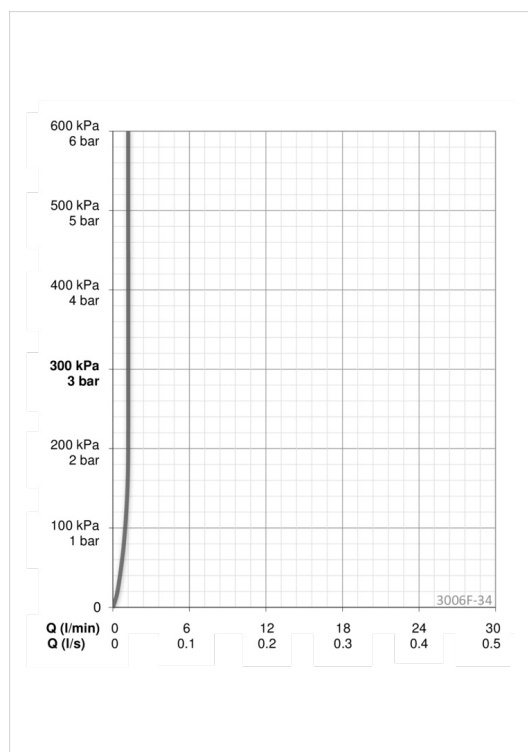

EAN: 6414150082405
WVS: 701245008
static.oras.com/3006F-34

Håndvaskarmatur med svingtud - uden bundventil.

Tudens svingradius er forindstillet til 120° (kan begrænses til 0° eller 60°).

Mulighed for begrænsning af temperatur og vandmængde på kartouchen.

Mikado® luftblander.

F = fleksible tilslutningslanger

- Håndvask
- Et-greb, sidebetjent
- Bordmontret
- Rosaguld
- Svingtud, Mulighed for begrænsning af svingradius
- Étgreb, Varmt/Koldt symboler
- Mulighed for begrænsning af max. temperatur og vandmængde
- Ø 40 mm keramisk indsats til mængde- og temperaturregulering
- Fleksible tilslutningslanger
- 3S-Installation for sikker og nem montering, Mikado® - gitterlignende strålemønster lavet af individuelle stråler

Tekniske data

Flow attributter

Vandmængde ved 300 kPa (med mængdebegrænser)	0.02 l/s
Tryk tab (0.1 l/s)	100 kPa

Tekniske egenskaber

Varmtvandsforsyning	max. +70°C
Arbejdsdruk	50 - 1000 kPa
Tilslutningsstørrelse	G3/8
Fremspring	151 mm
Materiale	brass

Bestemmelser

EN standard	EN 817
Støjklasse	I (ISO 3822)