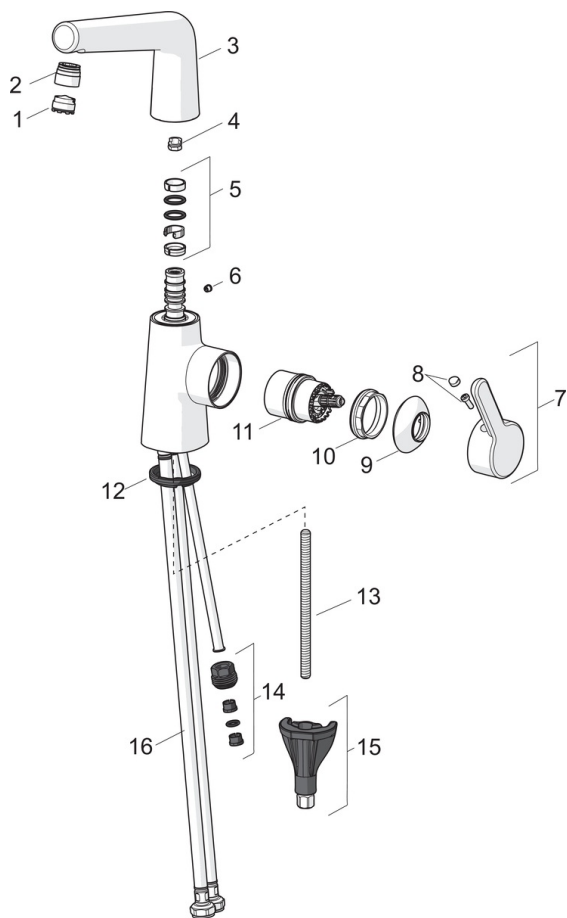

Reserve dele

SP3004F

Navn	Kode	WVS
01 Luftblander, M18.5x1, Tj	602671V	745135184
01 Luftblander og nøgle, M18.5x1	1002024V	745135424
02 Monteringsring til luftblander Rosaguld	1005427V-34	745135176
02 Monteringsring til luftblander Forkromet	1001722V	745135174
03 Tud Forkromet	1002464V	745135134
03 Tud Rosaguld	1005433V-34	745135136
04 Svingtuds begrænser, 120°	159670/10	745131908
04 Svingtuds begrænser, 60°/0°	159667V	745131909
05 Paknings sæt	159499	745131337
06 Prop Forkromet	602685V	745135164
06 Prop Rosaguld	1005428V-34	745135166
07 Greb Forkromet	1003084V	745135144
07 Greb Rosaguld	1005431V-34	745135146
08 Mærkeknapper	1002323V	745135149
09 Dækkappe Forkromet	1001740V	745135154
09 Dækkappe Rosaguld	1005432V-34	745135156
10 Møtrik	158726	745131435
11 Komplet indmad	1003691V	745135050
12 Bundpakning	1002371V	704209990
13 Gevindstang, M8x1, L=130	1000780V	704270995
14 Nippel	159684	745131372
15 BESPENDINGSSÆT	602610V	704270996
16 Tilslutnings kobling, L=430, G3/8-M10x1, DN8 LH	1004656V	745135160