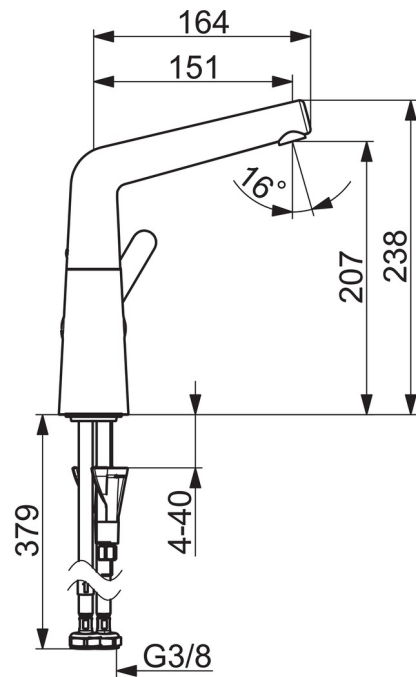

Reserve dele

SP3004F

Navn	Kode	WVS
01 Luftblander, M18.5x1, Tj	602671V	745135184
01 Luftblander og nøgle, M18.5x1	1002024V	745135424
02 Monteringsring til luftblander Rosaguld	1005427V-34	745135176
02 Monteringsring til luftblander Forkromet	1001722V	745135174
03 Tud Forkromet	1002464V	745135134
03 Tud Rosaguld	1005433V-34	745135136
04 Svingtuds begrænser, 120°	159670/10	745131908
04 Svingtuds begrænser, 60°/0°	159667V	745131909
05 Paknings sæt	159499	745131337
06 Prop Forkromet	602685V	745135164
06 Prop Rosaguld	1005428V-34	745135166
07 Greb Forkromet	1003084V	745135144
07 Greb Rosaguld	1005431V-34	745135146
08 Mærkeknapper	1002323V	745135149
09 Dækkappe Forkromet	1001740V	745135154
09 Dækkappe Rosaguld	1005432V-34	745135156
10 Møtrik	158726	745131435
11 Komplet indmad	1003691V	745135050
12 Bundpakning	1002371V	704209990
13 Gevindstang, M8x1, L=130	1000780V	704270995
14 Nippel	159684	745131372
15 BESPENDINGSSÆT	602610V	704270996
16 Tilslutnings kobling, L=430, G3/8-M10x1, DN8 LH	1004656V	745135160