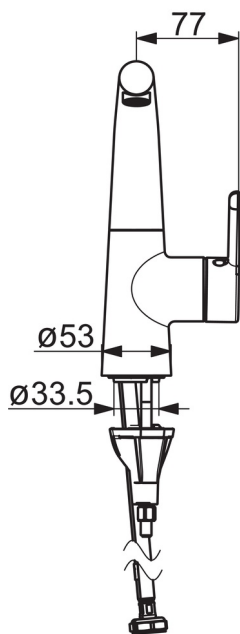

Reserve dele

SP3004F

Navn	Kode	WVS
01 Luftblander, M18.5x1, Tj	602671V	745135184
01 Luftblander og nøgle, M18.5x1	1002024V	745135424
02 Monteringsring til luftblander Rosaguld	1005427V-34	745135176
02 Monteringsring til luftblander Forkromet	1001722V	745135174
03 Tud Forkromet	1002464V	745135134
03 Tud Rosaguld	1005433V-34	745135136
04 Svingtuds begrænser, 120°	159670/10	745131908
04 Svingtuds begrænser, 60°/0°	159667V	745131909
05 Paknings sæt	159499	745131337
06 Prop Forkromet	602685V	745135164
06 Prop Rosaguld	1005428V-34	745135166
07 Greb Forkromet	1003084V	745135144
07 Greb Rosaguld	1005431V-34	745135146
08 Mærkeknapper	1002323V	745135149
09 Dækkappe Forkromet	1001740V	745135154
09 Dækkappe Rosaguld	1005432V-34	745135156
10 Møtrik	158726	745131435
11 Komplet indmad	1003691V	745135050
12 Bundpakning	1002371V	704209990
13 Gevindstang, M8x1, L=130	1000780V	704270995
14 Nippel	159684	745131372
15 BESPENDINGSSÆT	602610V	704270996
16 Tilslutnings kobling, L=430, G3/8-M10x1, DN8 LH	1004656V	745135160