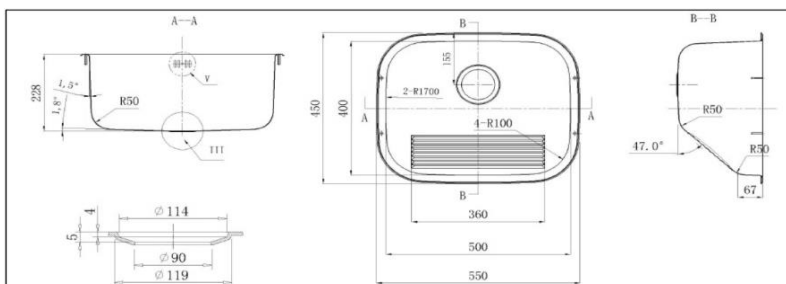

Vaskekar Tempra 50 NFKV

Vare nr. TEMPRA50NFKV
GTIN 8719585004892
VVS nr. 687104610
DB nr. -

Udvendige mål i mm 550 x 450 x 228
Dybde 228
Mål på kumme i mm 500 x 400 x 230
Dimension afløbshul i mm Ø90 (3,5")
Volumen i L -
Materiale AISI304
Materiale tykkelse 0,8
Anbefalet højde i mm -
Produktbelastning i N -
Bruttovægt i kg -
Antal pr palle -

Beskrivelse
Vaskekar til nedfældning med prop og overløb.
Leveres med kugleventil.

A COMPANY OF THE **TEKA** GROUP