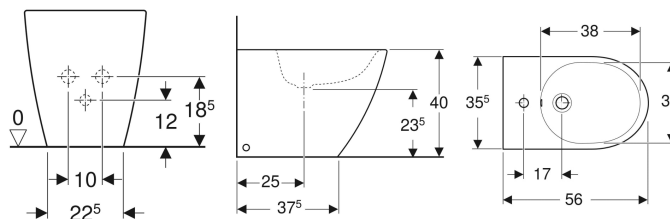

Geberit iCon gulvstående bidet, i niveau med væggen, skjult montering

Eksempelbillede

Egenskaber

- Gulvstående
- Back to wall
- Skjult vandtilslutning

- Skjult montering
- Skjulte monteringsbeslag

Tekniske data

Materiale | Sanitærkeramik

Leverancens indhold

- Monteringsbeslag

Varenr.	VVS nr.	Farve / overflade	Overløb	B	H	T	
234050000	676113100	Hvid	Synlig	35.5 cm	40 cm	56 cm	Ny
234050600	676113130	Hvid / KeraTect	Synlig	35.5 cm	40 cm	56 cm	Ny