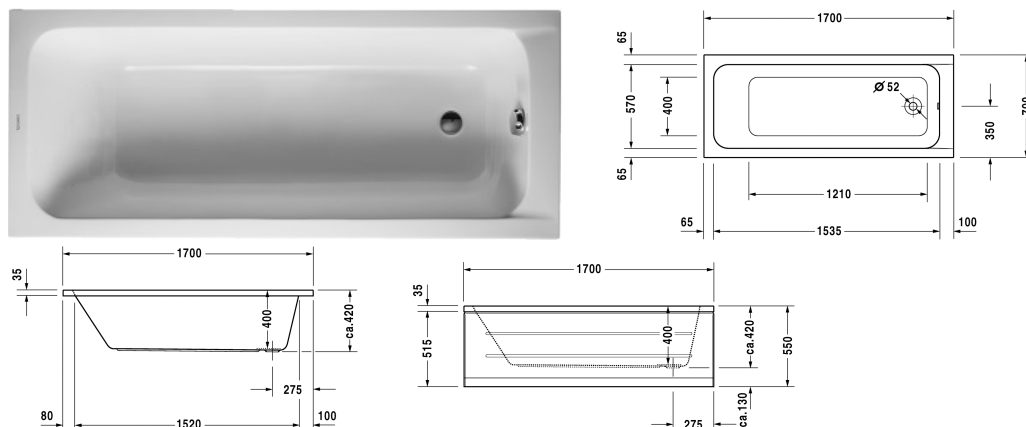

D-Code Badekar # 700098000000000

| < 1700 mm > |

Badekar	Dimension	Vægt	Ordrenummer
rektangulært, indbygning, med et ryglæn, afløb i fodenden, sanitærakryl			
Farver			
00 Hvid (Alpin)			
Varianter			
Badekar	1700 x 700 mm	19,500 kg	700098000000000
Matchende produkter			
Monteringskasse til # 700098,			790472
Panel sidevejs højre, til D-Code badekar, *, 700 mm,			701031
Panel front, til D-Code badekar, *, 1700 mm,			701027
Panel sidevejs venstre, til D-Code badekar, *, 700 mm,			701035
Befæstigelse til fastgørelse og understøttelse af D-Code bade- og brusekar, 3 stk.,			790125
Af- og overløbssæt krom, til D-Code badekar med afløb i siden, afløbshoved 52 mm, Kabellængde 530 mm,			790225
Kantbånd til badekar til D-Code, til støjdemning, Længde: 3300 mm,			790126
Bensæt til D-Code bade- og brusekar, med bredde > 1000 mm, højdejusterbar 115 - 180 mm, højde justerbar fra 135 - 165 mm hvis der anvendes støjrducerenede pakning for brusekar, 2 stk.,			790127
Støjbeskyttelse til akryl badekar ****, Indhold: Støjreducerende fastgørelse, Bitumen puder, kantbånd,			791368

Alle tegninger indeholder nødvendige mål indenfor standard tolerancer. De er angivet i mm og er vejledende. For præcise mål, specielt ved

D-Code Badekar # 700098000000000

|< 1700 mm >|

specielle anvendelsesområder, anbefaler vi at vente til produktet er modtaget.