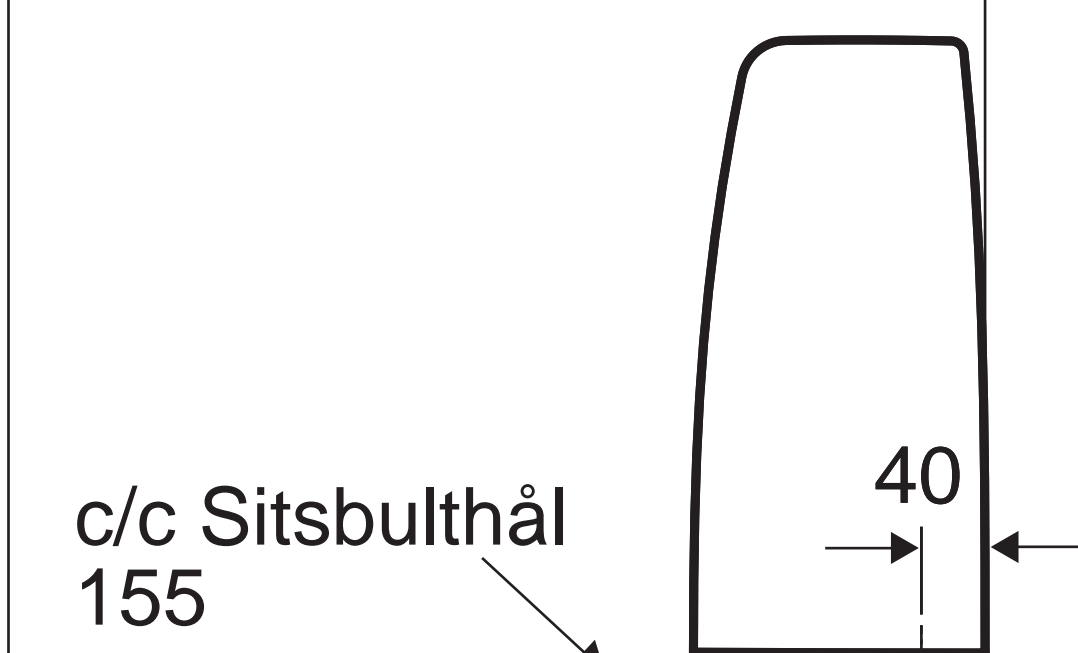

355

650

c/c Sitsbulthål
155

360-415
* 320-375

* Med avstängningsventil