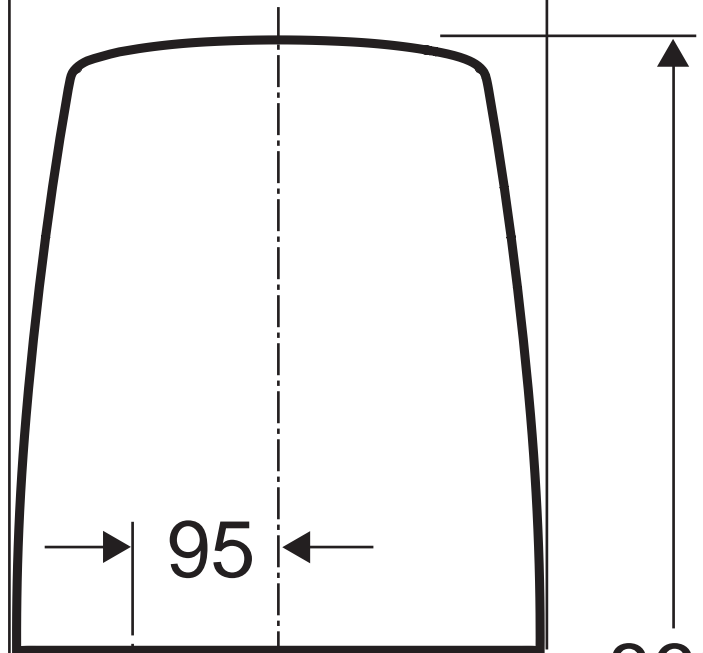

355

650

c/c Sitsbulthål
155

360-415
* 320-375

* Med avstängningsventil