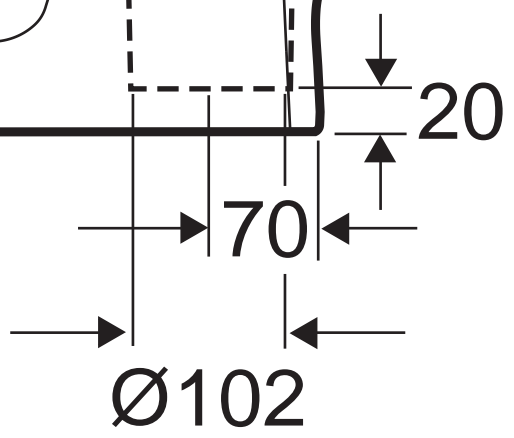

355

650

c/c Sitsbulthål
155

360-415
* 320-375

* Med avstängningsventil