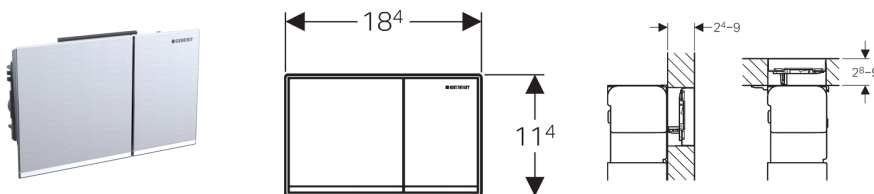

Geberit betjeningsplade Omega60

Anvendelse

- Til dobbeltskyl
- Til lagtykkelse 24-90 mm
- Til Geberit Omega-indbygningscisterner 12 cm

Egenskaber

- Betjening på forsiden eller oppefra
- Betjening i niveau med overfladen
- Lydisolerede trykstænger som monteres uden brug af værktøj

Indeholdt i leveringen

- Trykstænger
- Fastgørelsesmateriale

Artikel

Varenummer	VVS-nr.	Materialebetegnelse	Farve
115.081.GH.1	617092621	Støbt zink	Børstet krom
115.081.SI.1	617092600	Støbt zink / glas	Glas hvidt
115.081.SJ.1	617092601	Støbt zink / glas	Glas sort
115.081.SQ.1	617092602	Støbt zink / glas	Glas umbra