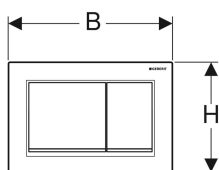

Geberit Omega30 betjeningsplade til dobbeltskyl

Eksempelbillede

Anvendelser

- Til skyllestyring på Omega indbygningscisterner

Egenskaber

- Top/front betjening

Leverancens indhold

- Montageramme
- 2 afstandsbolte

- Trykstænger lydisoleret, hurtigindstilling uden værktøj

Tekniske data

Betjeningskraft | < 20 N

- 2 trykstænger
- Monteringsbeslag

Varenr.	VVS nr.	Farve / overflade	Materiale	B	H	T
115.080.KH.1	617092314	Plade og knapper: blankforkromet Designstriber: matforkromet	Plast	21.2 cm	14.2 cm	1 cm
115.080.KJ.1	617092330	Plade og knapper: hvid Designstriber: blankforkromet	Plast	21.2 cm	14.2 cm	1 cm
115.080.KK.1	617092319	Plade og knapper: hvid Designstriber: forgyldt	Plast	21.2 cm	14.2 cm	1 cm
115.080.KL.1	617092310	Plade: hvid Knapper og designstriber: matforkromet	Plast	21.2 cm	14.2 cm	1 cm
115.080.KM.1	617092311	Plade og knapper: sort Designstriber: blankforkromet	Plast	21.2 cm	14.2 cm	1 cm
115.080.KN.1	617092324	Plade og knapper: matforkromet Designstriber: blankforkromet	Plast	21.2 cm	14.2 cm	1 cm
115.080.JQ.1	617092334	Plade og knapper: matforkromet, lakeret, easy-to-clean-belagt Designstriber: blankforkromet	Plast	21.2 cm	14.2 cm	1 cm