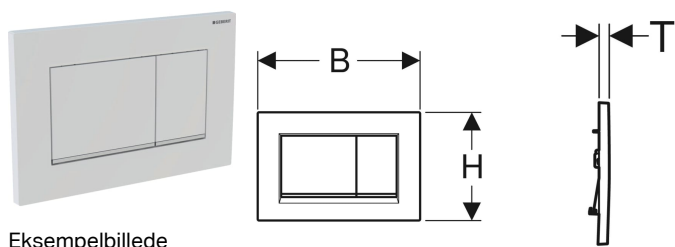

## Geberit betjeningsplade Sigma30, til dobbeltskyl

Eksempelbillede

### Anvendelser

- Til aktivering af skyl på Geberit Sigma indbygningscisterner