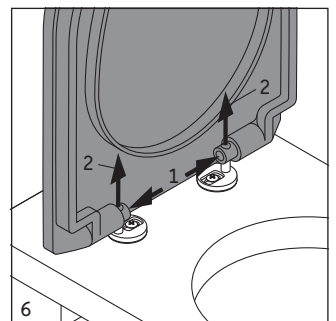

Technische Verbesserungen und optische Veränderungen an den abgebildeten Produkten behalten wir uns vor.
We reserve the right to make technical improvements and enhance the appearance of the products shown.
Nous nous réservons le droit d'apporter des améliorations techniques et de modifier l'apparence visuelle des produits présentés.
Technische verbeteringen en optische wijzigingen ten opzichte van de afgebeelde producten voorbehouden.
Con riserva di apportare modifiche tecniche.
Nos reservamos el derecho de realizar modificaciones técnicas y de aspecto de los productos representados.
Reservamo-nos o direito de efectuar melhorias técnicas e alterações visuais que beneficiem os produtos apresentados.
Belirtilen ürünlerinde teknik iyileştirme ve görsel değişiklik yapma haklarımız saklıdır.
由于技术改进, 我们保留改变产品规格说明的权利。