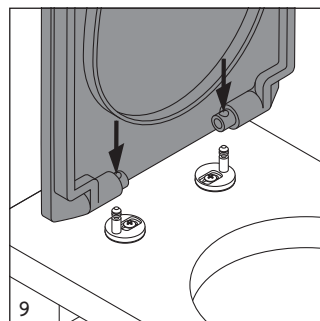

Technische Verbesserungen und optische Veränderungen an den abgebildeten Produkten behalten wir uns vor.
We reserve the right to make technical improvements and enhance the appearance of the products shown.
Nous nous réservons le droit d'apporter des améliorations techniques et de modifier l'apparence visuelle des produits présentés.
Technische verbeteringen en optische wijzigingen ten opzichte van de afgebeelde producten voorbehouden.
Con riserva di apportare modifiche tecniche.
Nos reservamos el derecho de realizar modificaciones técnicas y de aspecto de los productos representados.
Reservamo-nos o direito de efectuar melhorias técnicas e alterações visuais que beneficiem os produtos apresentados.
Belirtilen ürünlerinde teknik iyileştirme ve görsel değişiklik yapma haklarımız saklıdır.
由于技术改进, 我们保留改变产品规格说明的权利。