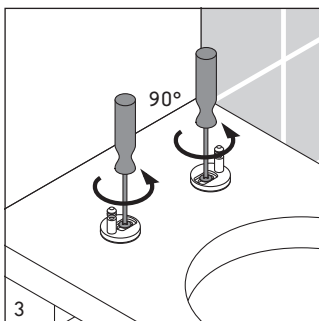

Technische Verbesserungen und optische Veränderungen an den abgebildeten Produkten behalten wir uns vor.
We reserve the right to make technical improvements and enhance the appearance of the products shown.
Nous nous réservons le droit d'apporter des améliorations techniques et de modifier l'apparence visuelle des produits présentés.
Technische verbeteringen en optische wijzigingen ten opzichte van de afgebeelde producten voorbehouden.
Con riserva di apportare modifiche tecniche.
Nos reservamos el derecho de realizar modificaciones técnicas y de aspecto de los productos representados.
Reservamo-nos o direito de efectuar melhorias técnicas e alterações visuais que beneficiem os produtos apresentados.
Belirtilen ürünlerinde teknik iyileştirme ve görsel değişiklik yapma haklarımız saklıdır.
由于技术改进, 我们保留改变产品规格说明的权利。