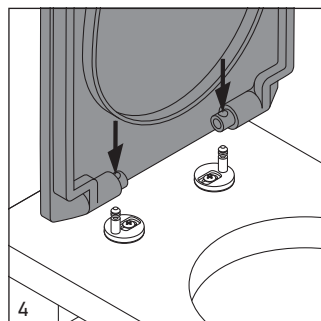

Technische Verbesserungen und optische Veränderungen an den abgebildeten Produkten behalten wir uns vor.
We reserve the right to make technical improvements and enhance the appearance of the products shown.
Nous nous réservons le droit d'apporter des améliorations techniques et de modifier l'apparence visuelle des produits présentés.
Technische verbeteringen en optische wijzigingen ten opzichte van de afgebeelde producten voorbehouden.
Con riserva di apportare modifiche tecniche.
Nos reservamos el derecho de realizar modificaciones técnicas y de aspecto de los productos representados.
Reservamo-nos o direito de efectuar melhorias técnicas e alterações visuais que beneficiem os produtos apresentados.
Belirtilen ürünlerinde teknik iyileştirme ve görsel değişiklik yapma haklarımız saklıdır.
由于技术改进, 我们保留改变产品规格说明的权利。