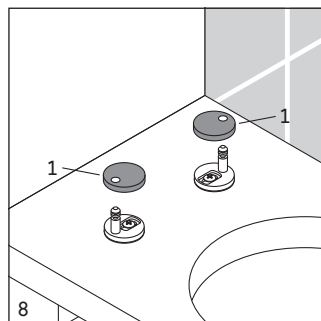

Technische Verbesserungen und optische Veränderungen an den abgebildeten Produkten behalten wir uns vor.
We reserve the right to make technical improvements and enhance the appearance of the products shown.
Nous nous réservons le droit d'apporter des améliorations techniques et de modifier l'apparence visuelle des produits présentés.
Technische verbeteringen en optische wijzigingen ten opzichte van de afgebeelde producten voorbehouden.
Con riserva di apportare modifiche tecniche.
Nos reservamos el derecho de realizar modificaciones técnicas y de aspecto de los productos representados.
Reservamo-nos o direito de efectuar melhorias técnicas e alterações visuais que beneficiem os produtos apresentados.
Belirtilen ürünlerinde teknik iyileştirme ve görsel değişiklik yapma haklarımız saklıdır.
由于技术改进, 我们保留改变产品规格说明的权利。