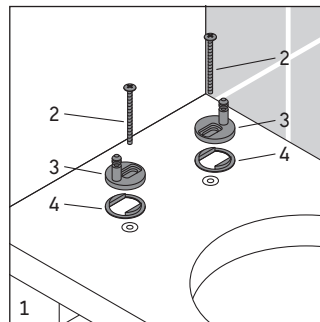

Technische Verbesserungen und optische Veränderungen an den abgebildeten Produkten behalten wir uns vor.
We reserve the right to make technical improvements and enhance the appearance of the products shown.
Nous nous réservons le droit d'apporter des améliorations techniques et de modifier l'apparence visuelle des produits présentés.
Technische verbeteringen en optische wijzigingen ten opzichte van de afgebeelde producten voorbehouden.
Con riserva di apportare modifiche tecniche.
Nos reservamos el derecho de realizar modificaciones técnicas y de aspecto de los productos representados.
Reservamo-nos o direito de efectuar melhorias técnicas e alterações visuais que beneficiem os produtos apresentados.
Belirtilen ürünlerinde teknik iyileştirme ve görsel değişiklik yapma haklarımız saklıdır.
由于技术改进, 我们保留改变产品规格说明的权利。