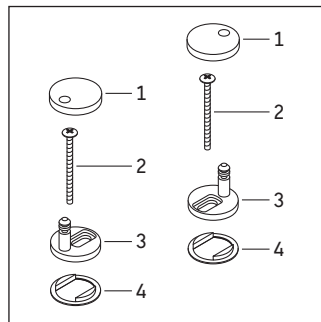

Technische Verbesserungen und optische Veränderungen an den abgebildeten Produkten behalten wir uns vor.
We reserve the right to make technical improvements and enhance the appearance of the products shown.
Nous nous réservons le droit d'apporter des améliorations techniques et de modifier l'apparence visuelle des produits présentés.
Technische verbeteringen en optische wijzigingen ten opzichte van de afgebeelde producten voorbehouden.
Con riserva di apportare modifiche tecniche.
Nos reservamos el derecho de realizar modificaciones técnicas y de aspecto de los productos representados.
Reservamo-nos o direito de efectuar melhorias técnicas e alterações visuais que beneficiem os produtos apresentados.
Belirtilen ürünlerinde teknik iyileştirme ve görsel değişiklik yapma haklarımız saklıdır.
由于技术改进, 我们保留改变产品规格说明的权利。