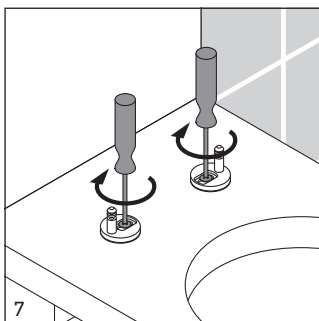

Technische Verbesserungen und optische Veränderungen an den abgebildeten Produkten behalten wir uns vor.
We reserve the right to make technical improvements and enhance the appearance of the products shown.
Nous nous réservons le droit d'apporter des améliorations techniques et de modifier l'apparence visuelle des produits présentés.
Technische verbeteringen en optische wijzigingen ten opzichte van de afgebeelde producten voorbehouden.
Con riserva di apportare modifiche tecniche.
Nos reservamos el derecho de realizar modificaciones técnicas y de aspecto de los productos representados.
Reservamo-nos o direito de efectuar melhorias técnicas e alterações visuais que beneficiem os produtos apresentados.
Belirtilen ürünlerinde teknik iyileştirme ve görsel değişiklik yapma haklarımız saklıdır.
由于技术改进, 我们保留改变产品规格说明的权利。