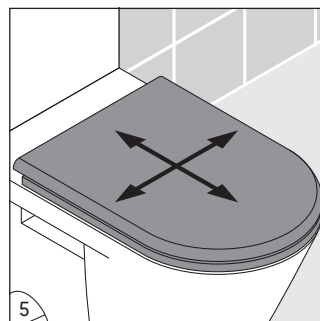

Technische Verbesserungen und optische Veränderungen an den abgebildeten Produkten behalten wir uns vor.
We reserve the right to make technical improvements and enhance the appearance of the products shown.
Nous nous réservons le droit d'apporter des améliorations techniques et de modifier l'apparence visuelle des produits présentés.
Technische verbeteringen en optische wijzigingen ten opzichte van de afgebeelde producten voorbehouden.
Con riserva di apportare modifiche tecniche.
Nos reservamos el derecho de realizar modificaciones técnicas y de aspecto de los productos representados.
Reservamo-nos o direito de efectuar melhorias técnicas e alterações visuais que beneficiem os produtos apresentados.
Belirtilen ürünlerinde teknik iyileştirme ve görsel değişiklik yapma haklarımız saklıdır.
由于技术改进, 我们保留改变产品规格说明的权利。