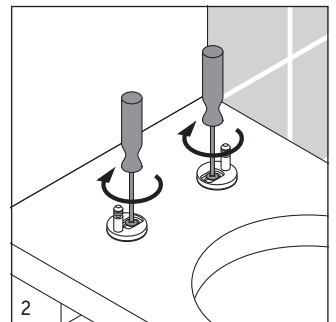

Technische Verbesserungen und optische Veränderungen an den abgebildeten Produkten behalten wir uns vor.
We reserve the right to make technical improvements and enhance the appearance of the products shown.
Nous nous réservons le droit d'apporter des améliorations techniques et de modifier l'apparence visuelle des produits présentés.
Technische verbeteringen en optische wijzigingen ten opzichte van de afgebeelde producten voorbehouden.
Con riserva di apportare modifiche tecniche.
Nos reservamos el derecho de realizar modificaciones técnicas y de aspecto de los productos representados.
Reservamo-nos o direito de efectuar melhorias técnicas e alterações visuais que beneficiem os produtos apresentados.
Belirtilen ürünlerinde teknik iyileştirme ve görsel değişiklik yapma haklarımız saklıdır.
由于技术改进, 我们保留改变产品规格说明的权利。