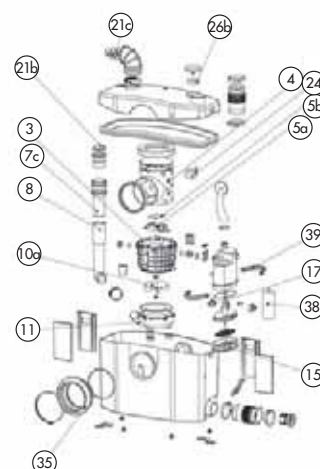

100 m ->>> eller

5 m

SANIPRO®

NYHED

Det nye **“Silence”** kværne-pumpesystem, der er ideelt til et helt badeværelse.

- **mulig tilslutning**
Toilet, håndvask, brusekabine, bidet
- **pumpehøjde**
Op til 5 m
- **vandret pumpeafstand**
Op til 100 m
- **anbefalet afløbsrørdiameter**
22-32 mm
- **max. temperatur**
35°C
- **strømforsyning**
220-240 V / 50 Hz
- **nominel motoreffekt**
400 W
- **mål (l x d x h)**
418 x 178 x 265 mm
- Indbygget kontraventil

Nr	Betegnelse	Reference
3	Komplet motor	SR1031
4	Beskyttelseskurv	SR1040
5	Knive	SR1054
7c	Indv. afløbsrør - kort	SR1072
8	Indv. afløbsrør - lang	SR1080
10a	Silence-pumpehjul	SR1100
11	Pumpedækplade	SR1110
15	Membran	SR1150
17	Mikrokontakt	SR1170
21b	Kontraventilklap	SR1211
21c	Afløbsvinkel	SR1212
24	Svømmer - udluftning	SR1240
26b	Komplet luftfilter	SR1261
35	Klosettilslutning	SR1350
38	10 µF kondensator	SR1380
39	Membranclips	SR1390

 For de professionelle har den mere økonomiske, **SANIPRO® “Silence”** en kraftigere motor til at bortlede vand fra et helt badeværelse (toilet, håndvask, brusekabine og bidet) op til 5 meter - dvs. mere en én etage - og vandret op til 100 m.