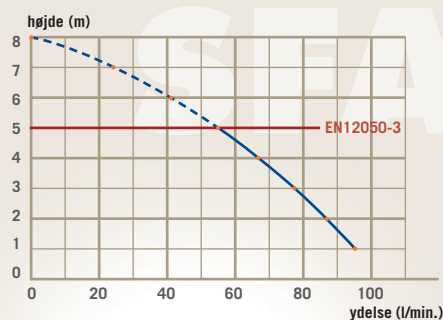

100 m ->>> eller

5 m

SANIPRO®

NYHED

Det nye **“Silence”** kværne-pumpesystem, der er ideelt til et helt badeværelse.

- **mulig tilslutning**
Toilet, håndvask, brusekabine, bidet
- **pumpehøjde**
Op til 5 m
- **vandret pumpeafstand**
Op til 100 m
- **anbefalet afløbsrørdiameter**
22-32 mm
- **max. temperatur**
35°C
- **strømforsyning**
220-240 V / 50 Hz
- **nominel motoreffekt**
400 W
- **mål (l x d x h)**
418 x 178 x 265 mm
- Indbygget kontraventil