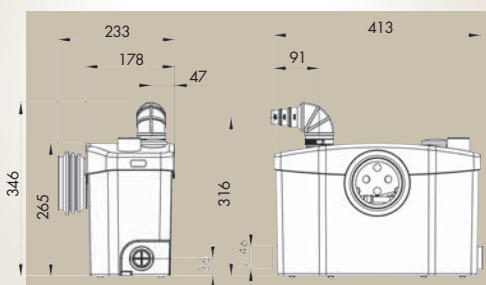

100 m ->>> eller

5 m

SANIPRO®

NYHED

Det nye **“Silence”** kværne-pumpesystem, der er ideelt til et helt badeværelse.

- **mulig tilslutning**
Toilet, håndvask, brusekabine, bidet
- **pumpehøjde**
Op til 5 m
- **vandret pumpeafstand**
Op til 100 m
- **anbefalet afløbsrørdiameter**
22-32 mm
- **max. temperatur**
35°C
- **strømforsyning**
220-240 V / 50 Hz
- **nominel motoreffekt**
400 W
- **mål (l x d x h)**
418 x 178 x 265 mm
- Indbygget kontraventil

Nr	Betegnelse	Reference
3	Komplet motor	SR1031
4	Beskyttelseskurv	SR1040
5	Knive	SR1054
7c	Indv. afløbsrør - kort	SR1072
8	Indv. afløbsrør - lang	SR1080
10a	Silence-pumpehjul	SR1100
11	Pumpedækplade	SR1110
15	Membran	SR1150
17	Mikrokontakt	SR1170
21b	Kontraventilklap	SR1211
21c	Afløbsvinkel	SR1212
24	Svømmer - udluftning	SR1240
26b	Komplet luftfilter	SR1261
35	Klosettilslutning	SR1350
38	10 µF kondensator	SR1380
39	Membranclips	SR1390