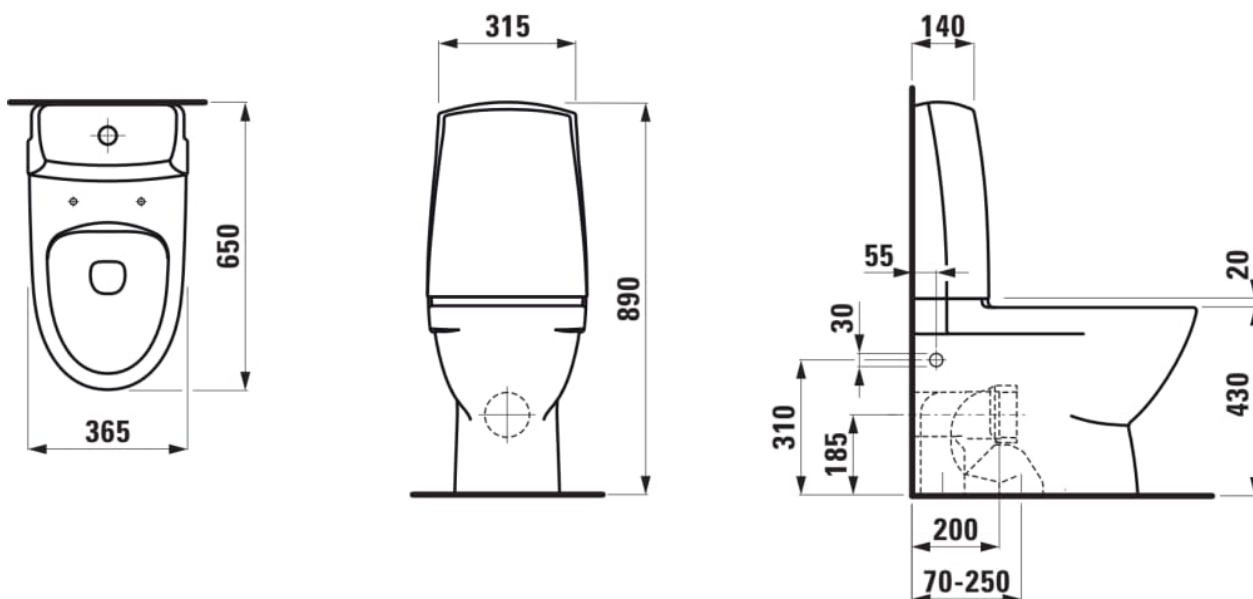

TEKNISKE TEGNINGER